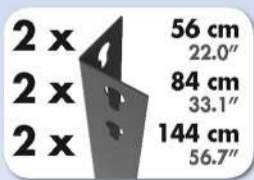

SIMONWORK BT4 BOX 900

144,5 x 91 x 75 cm
56.9" x 35.8" x 29.5"

5 Años Garantía
 Years Guarantee
 Jahre Garantie
 Ans Garantie
 Anos de Garantia
SIMONRACK

144,5 cm (56.9")

75 cm (29.5")

91 cm (35.8")

ESTANTERIAS SIMON S.L. B.50.556.463
 PG. ALFAMEN C/ POLIGONO C. Nº3
 ALFAMEN (ZARAGOZA)