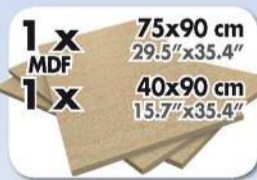

SIMONWORK BT4 BOX 900

144,5 x 91 x 75 cm
56.9" x 35.8" x 29.5"

5 Años Garantía
 Years Guarantee
 Jahre Garantie
 Ans Garantie
 Anos de Garantia
SIMONRACK

144,5 cm (56.9")

75 cm (29.5")

91 cm (35.8")

ESTANTERIAS SIMON S.L. B.50.556.463
 PG. ALFAMEN C/ POLIGONO C. Nº3
 ALFAMEN (ZARAGOZA)