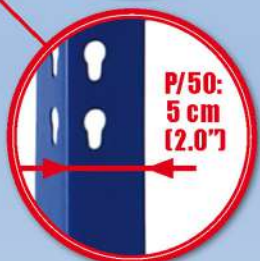

SIMONWORK BT4 900

144,5 x 91 x 75 cm
56.9" x 35.8" x 29.5"

5 Años Garantía
 Years Guarantee
 Jahre Garantie
 Ans Garantie
 Anos de Garantia
SIMONRACK

2 x 56 cm
22.0"
2 x 84 cm
33.1"
2 x 144 cm
56.7"

1 x 75x90 cm
29.5"x35.4"
1 x 40x90 cm
15.7"x35.4"

3 x 90 cm
35.4"
4 x 75 cm
29.5"
2 x 30 cm
11.8"

1 x 90x30 cm
35.4"x11.8"

8 x

1 x 90 cm
35.4"

2 x 30 cm
11.8"

1 x 90 cm
35.4"

PRECAUCIÓN
 PRODUCTO PESADO
 ATTENTION
 HEAVY PRODUCT
 ACHTUNG!
 SCHWERES PRODUKT
 ATTENTION
 PRODUCT LOUD