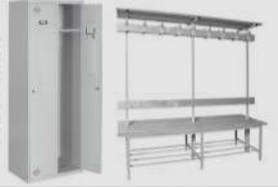

SIMONOFFICE