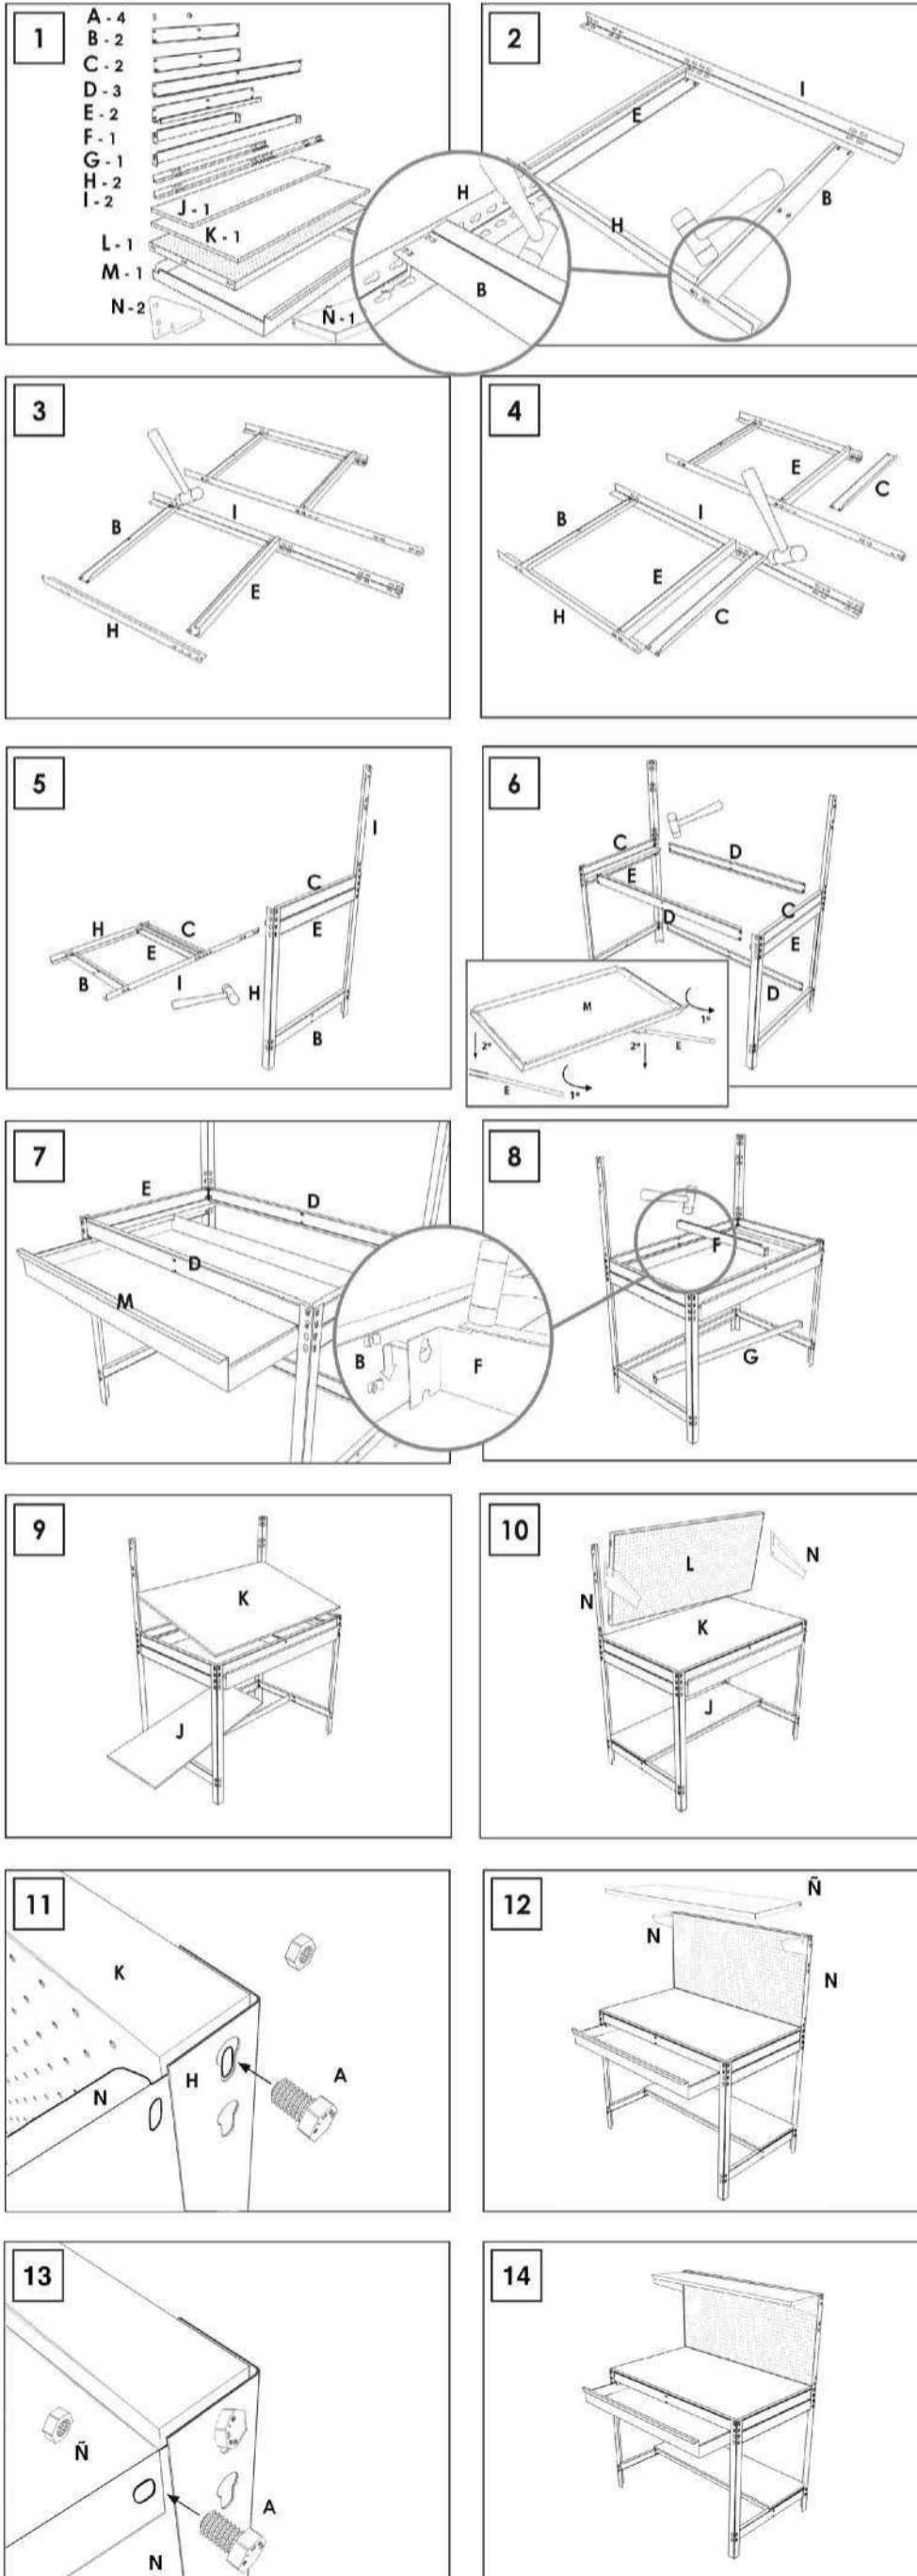

SIMONCLASSIC

SIMONCLICK

SIMONTALLER

SIMONAUTO

SIMONWORK

SIMONLOCKER

SIMONOFFICE

SIMONHOME

SIMONGARDEN

SIMONTITÁN

SIMONINOX

SIMONINDUSTRIAL

SIMONPALET

SIMONLEVER

* Kg / lb por bandeja con carga uniformemente repartida
Kg / lb per shelf uniformly distributed load
Kg / lb pro fach bei gleichmäßig verteilter last
Kg / lb par plateau avec charge uniformément répartie

www.simonrack.com • www.instructionsrack.com/bt3box