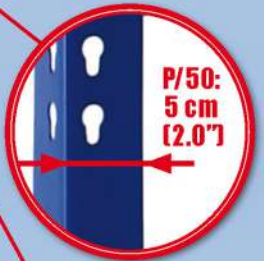

SIMONWORK BT3 BOX 1200

144,5 x 121 x 61 cm
56.9" x 47.6" x 24.0"

5 Años Garantía
 Years Guarantee
 Jahre Garantie
 Ans Garantie
 Anos de Garantía
SIMONRACK

144,5 cm (56.9")

61 cm (24.0")

121 cm (47.6")

60,3 cm (23.7")

600 kg
(1350 lb)

35 kg (80 lb)

250 kg
(550 lb)

84,2 cm (33.1")

ESTANTERIAS SIMON S.L. B.50.556.463
 PG. ALFAMEN C/ POLIGONO C. Nº3
 ALFAMEN (ZARAGOZA)

www.simonrack.com

INSTRUCCIONES
 INSTRUCTIONS
 ANLEITUNG
 INSTRUCTIONS