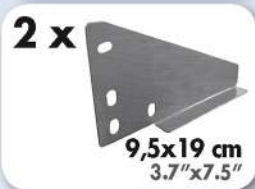

SIMONWORK BT3 BOX 1200

144,5 x 121 x 61 cm
56.9" x 47.6" x 24.0"

5 Años Garantía
 Years Guarantee
 Jahre Garantie
 Ans Garantie
 Anos de Garantía
SIMONRACK

144,5 cm (56.9")

61 cm (24.0")

121 cm (47.6")

60,3 cm (23.7")

600 kg
(1350 lb)

35 kg (80 lb)

250 kg
(550 lb)

84,2 cm (33.1")

ESTANTERIAS SIMON S.L. B.50.556.463
 PG. ALFAMEN C/ POLIGONO C. Nº3
 ALFAMEN (ZARAGOZA)

www.simonrack.com

INSTRUCCIONES
 INSTRUCTIONS
 ANLEITUNG
 INSTRUCTIONS