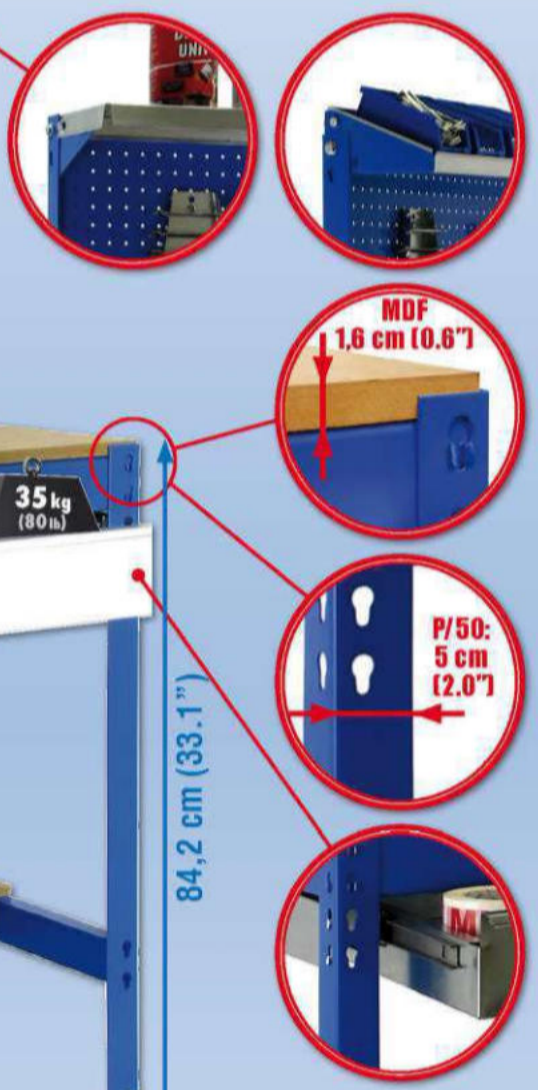

# SIMONWORK BT3 BOX 1200

144,5 x 121 x 61 cm  
56.9" x 47.6" x 24.0"

**5** Años Garantía  
Years Guarantee  
Jahre Garantie  
Ans Garantie  
Anos de Garantia  
**SIMONRACK**

- 1 x 120x60 cm (47.2"x23.6")
- 2 x 84 cm (33.1")  
2 x 144 cm (56.7")
- 1 x MDF 60x120 cm (23.6"x47.2")  
1 x 35x120 cm (13.8"x47.2")
- 4 x 60 cm (23.6")
- 3 x 120 cm (47.2")
- 1 x 120 cm (47.2")  
1 x 60 cm (23.6")
- 2 x 9,5x19 cm (3.7"x7.5")
- 1 x 120x20 cm (47.2"x7.9")
- 6 x +25 kg
- 2 x 60 cm (23.6")
- 2 x 60 cm (22.8")  
10 x
- 1 x 35 kg (80 lb)  
56x107 cm (22.0"x42.1")