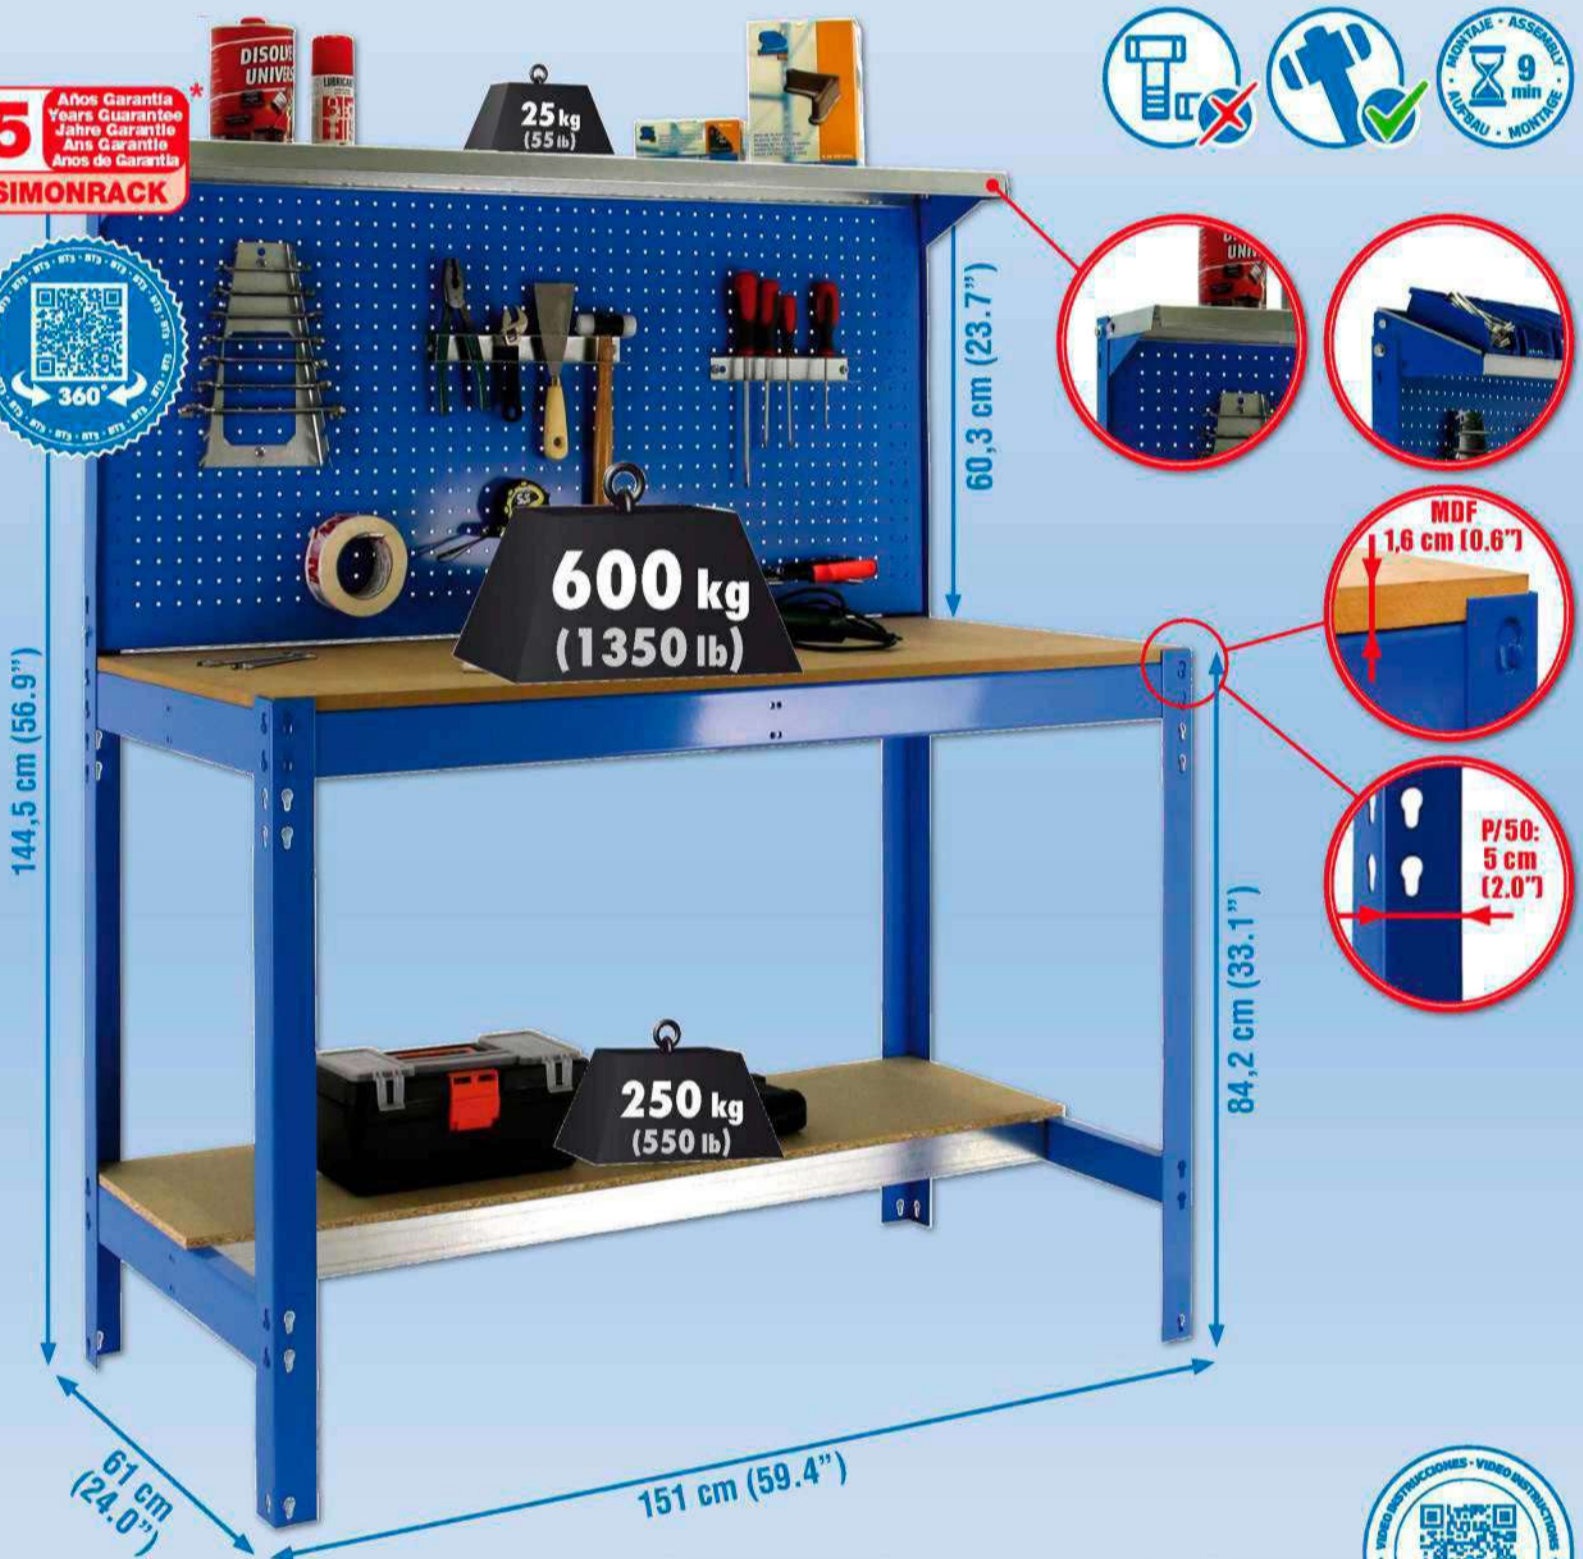

# SIMONWORK BT3 1500

144,5 x 151 x 61 cm  
56.9" x 59.4" x 24.0"

**5** Años Garantía  
Years Guarantee  
Jahre Garantie  
Ans Garantie  
Anos de Garantia  
**SIMONRACK**

- 1 x 150x60 cm (59.1"x23.6")
- 2 x 84 cm (33.1")  
2 x 144 cm (56.7")
- 1 x MDF 60x150 cm (23.6"x59.1")  
1 x 35x150 cm (13.8"x59.1")
- 4 x 60 cm (23.6")
- 3 x 150 cm (59.1")
- 1 x 150 cm (59.1")  
1 x 60 cm (23.6")
- 2 x 9,5x19 cm (3.7"x7.5")
- 1 x 150x20 cm (59.1"x7.9")
- 6 x