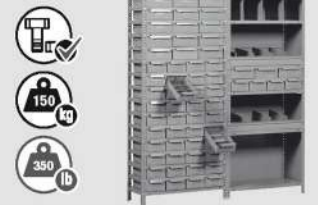

SIMONCLASSIC