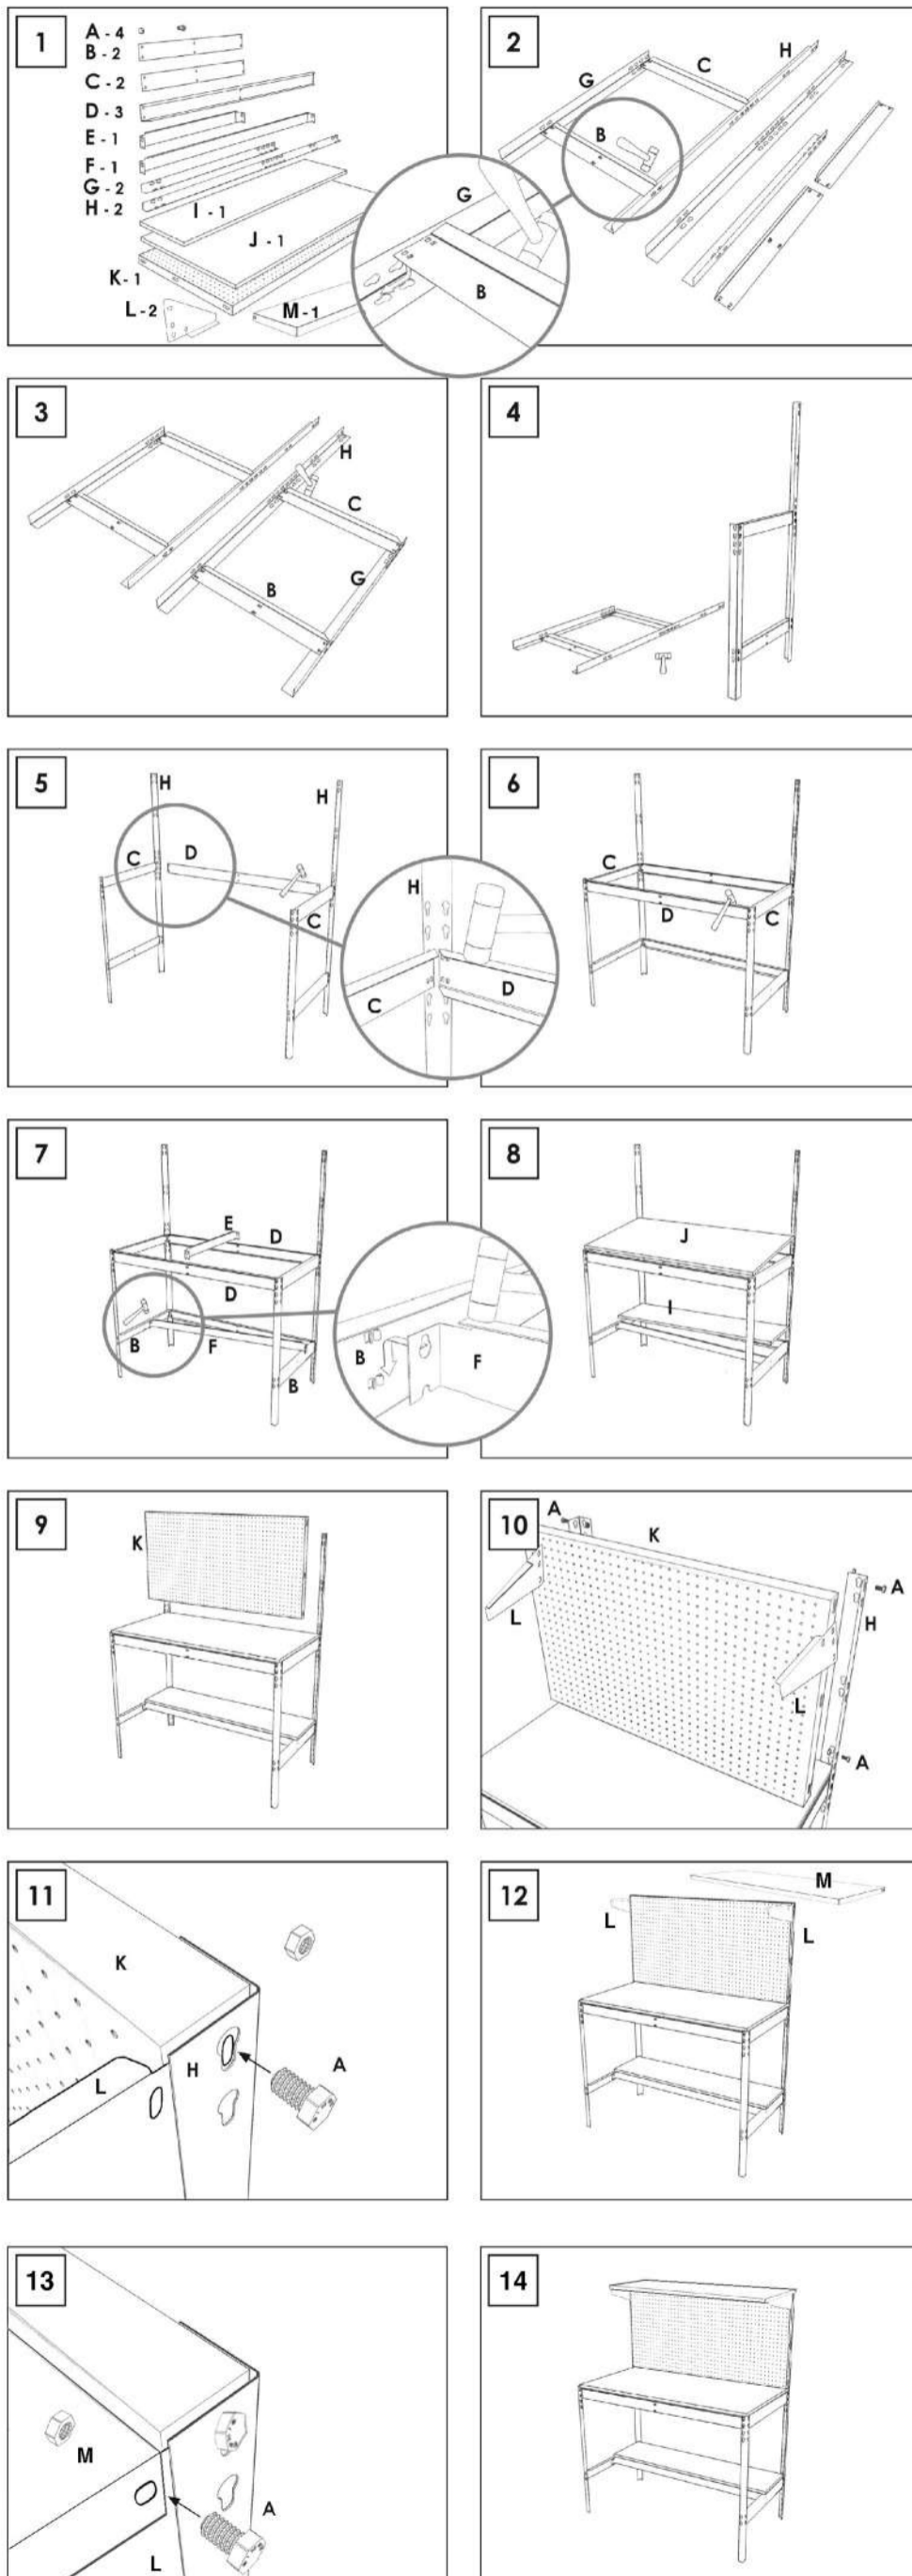

SIMONCLASSIC

SIMONCLICK

SIMONTALLER

SIMONAUTO

SIMONWORK

SIMONLOCKER

SIMONOFFICE

SIMONHOME

SIMONGARDEN

SIMONTITÁN

SIMONINOX

SIMONINDUSTRIAL

SIMONPALET

SIMONLEVER

ALTILLOS Y PASILLOS ELEVADOS
PLATFORMS AND MEZZANINES
LAGERBUHNNEN • PLATES-FORMES ET MEZZANINES