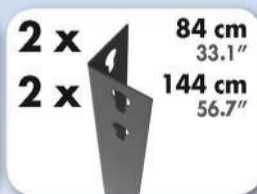

SIMONWORK BT3 900

144,5 x 91 x 61 cm
56.9" x 35.8" x 24.0"

5 Años Garantía
 Years Guarantee
 Jahre Garantie
 Ans Garantie
 Anos de Garantia
SIMONRACK

ESTANTERIAS SIMON S.L. B.50.556.463
 PG. ALFAMEN C/ POLIGONO C. Nº3
 ALFAMEN (ZARAGOZA)