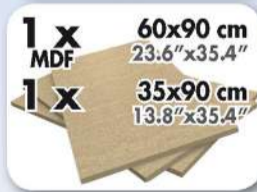

SIMONWORK BT3 900

144,5 x 91 x 61 cm
56.9" x 35.8" x 24.0"

5 Años Garantía
 Years Guarantee
 Jahre Garantie
 Ans Garantie
 Anos de Garantia
SIMONRACK

ESTANTERIAS SIMON S.L. B.50.556.463
 PG. ALFAMEN C/ POLIGONO C. Nº3
 ALFAMEN (ZARAGOZA)