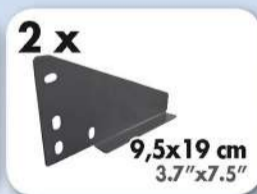

SIMONWORK BT3 900

144,5 x 91 x 61 cm
56.9" x 35.8" x 24.0"

5 Años Garantía
 Years Guarantee
 Jahre Garantie
 Ans Garantie
 Anos de Garantia
SIMONRACK

ESTANTERIAS SIMON S.L. B.50.556.463
 PG. ALFAMEN C/ POLIGONO C. Nº3
 ALFAMEN (ZARAGOZA)