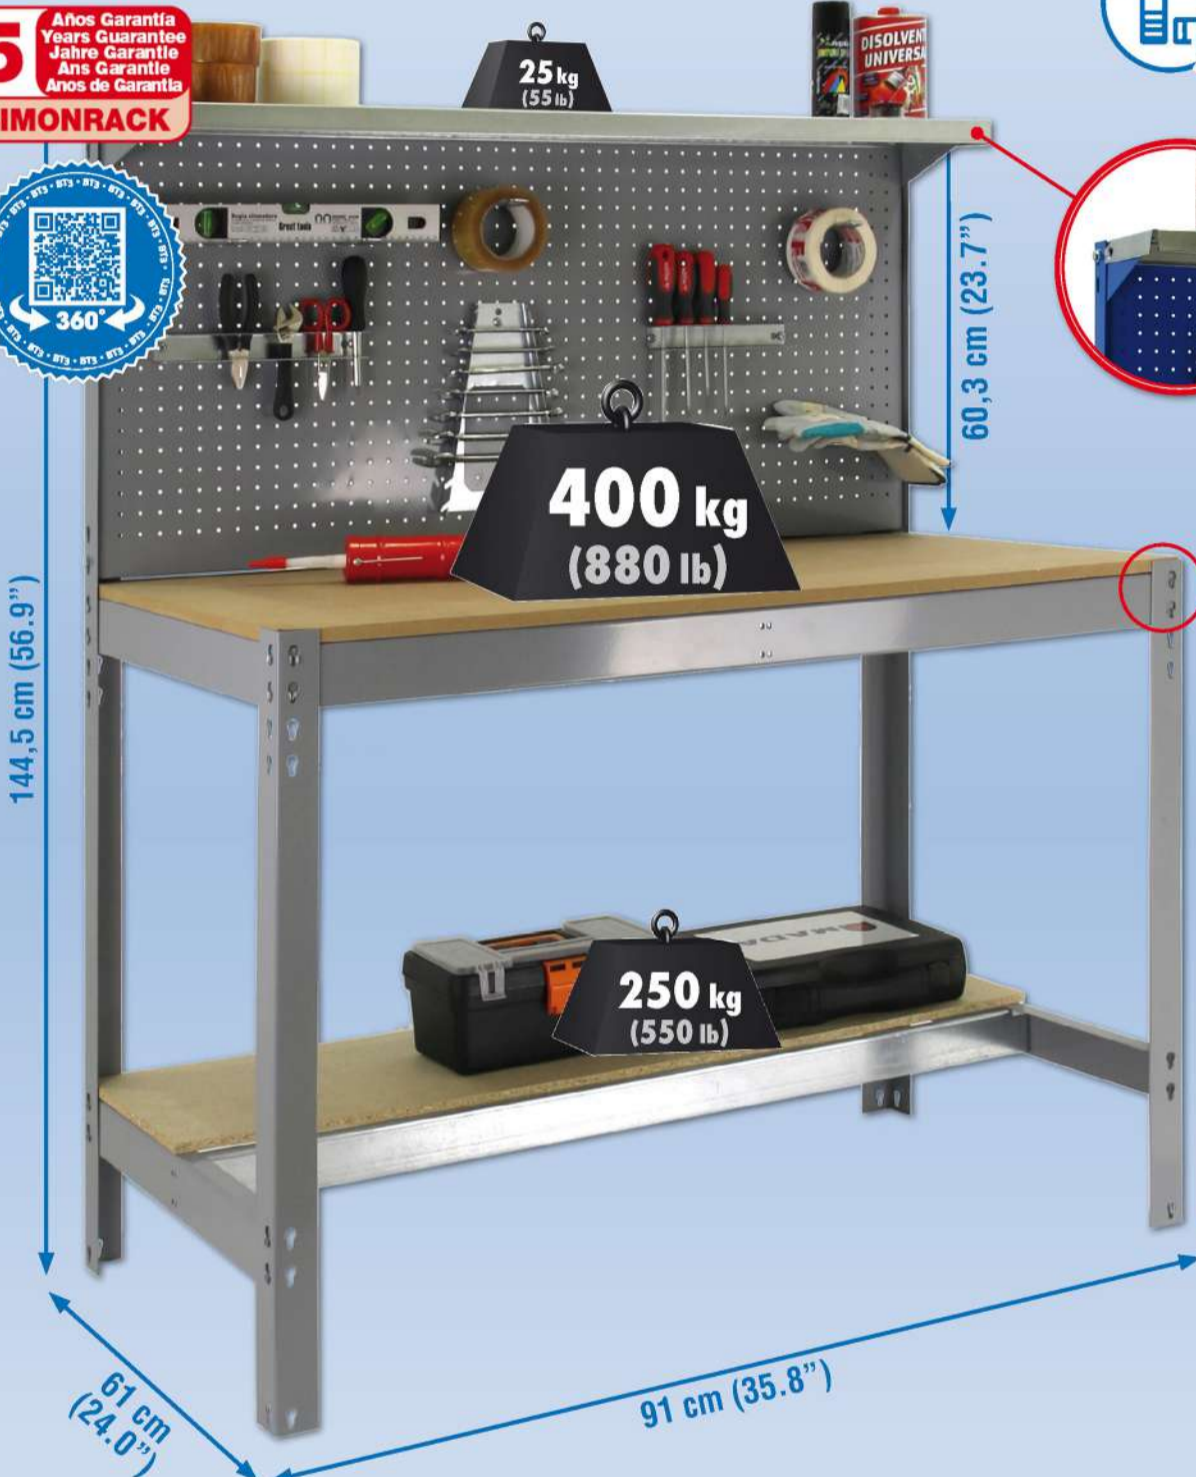

SIMONWORK BT3 900

144,5 x 91 x 61 cm
56.9" x 35.8" x 24.0"

5 Años Garantía
 Years Guarantee
 Jahre Garantie
 Ans Garantie
 Anos de Garantia
SIMONRACK

ESTANTERIAS SIMON S.L. B.50.556.463
 PG. ALFAMEN C/ POLIGONO C. Nº3
 ALFAMEN (ZARAGOZA)