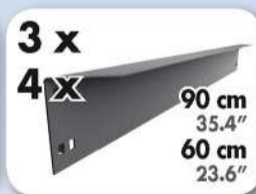

SIMONWORK BT3 900

144,5 x 91 x 61 cm
56.9" x 35.8" x 24.0"

5 Años Garantía
 Years Guarantee
 Jahre Garantie
 Ans Garantie
 Anos de Garantia
SIMONRACK

ESTANTERIAS SIMON S.L. B.50.556.463
 PG. ALFAMEN C/ POLIGONO C. Nº3
 ALFAMEN (ZARAGOZA)