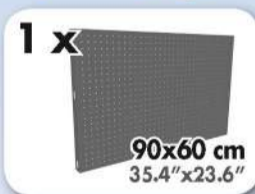

SIMONWORK BT3 900

144,5 x 91 x 61 cm
56.9" x 35.8" x 24.0"

5 Años Garantía
 Years Guarantee
 Jahre Garantie
 Ans Garantie
 Anos de Garantia
SIMONRACK

ESTANTERIAS SIMON S.L. B.50.556.463
 PG. ALFAMEN C/ POLIGONO C. Nº3
 ALFAMEN (ZARAGOZA)