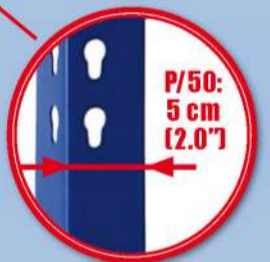

SIMONWORK BT3 900

144,5 x 91 x 61 cm
56.9" x 35.8" x 24.0"

5 Años Garantía
 Years Garantie
 Jahre Garantie
 Ans Garantie
 Anos de Garantia
SIMONRACK

ESTANTERIAS SIMON S.L. B.50.556.463
 PG. ALFAMEN C/ POLIGONO C. Nº3
 ALFAMEN (ZARAGOZA)