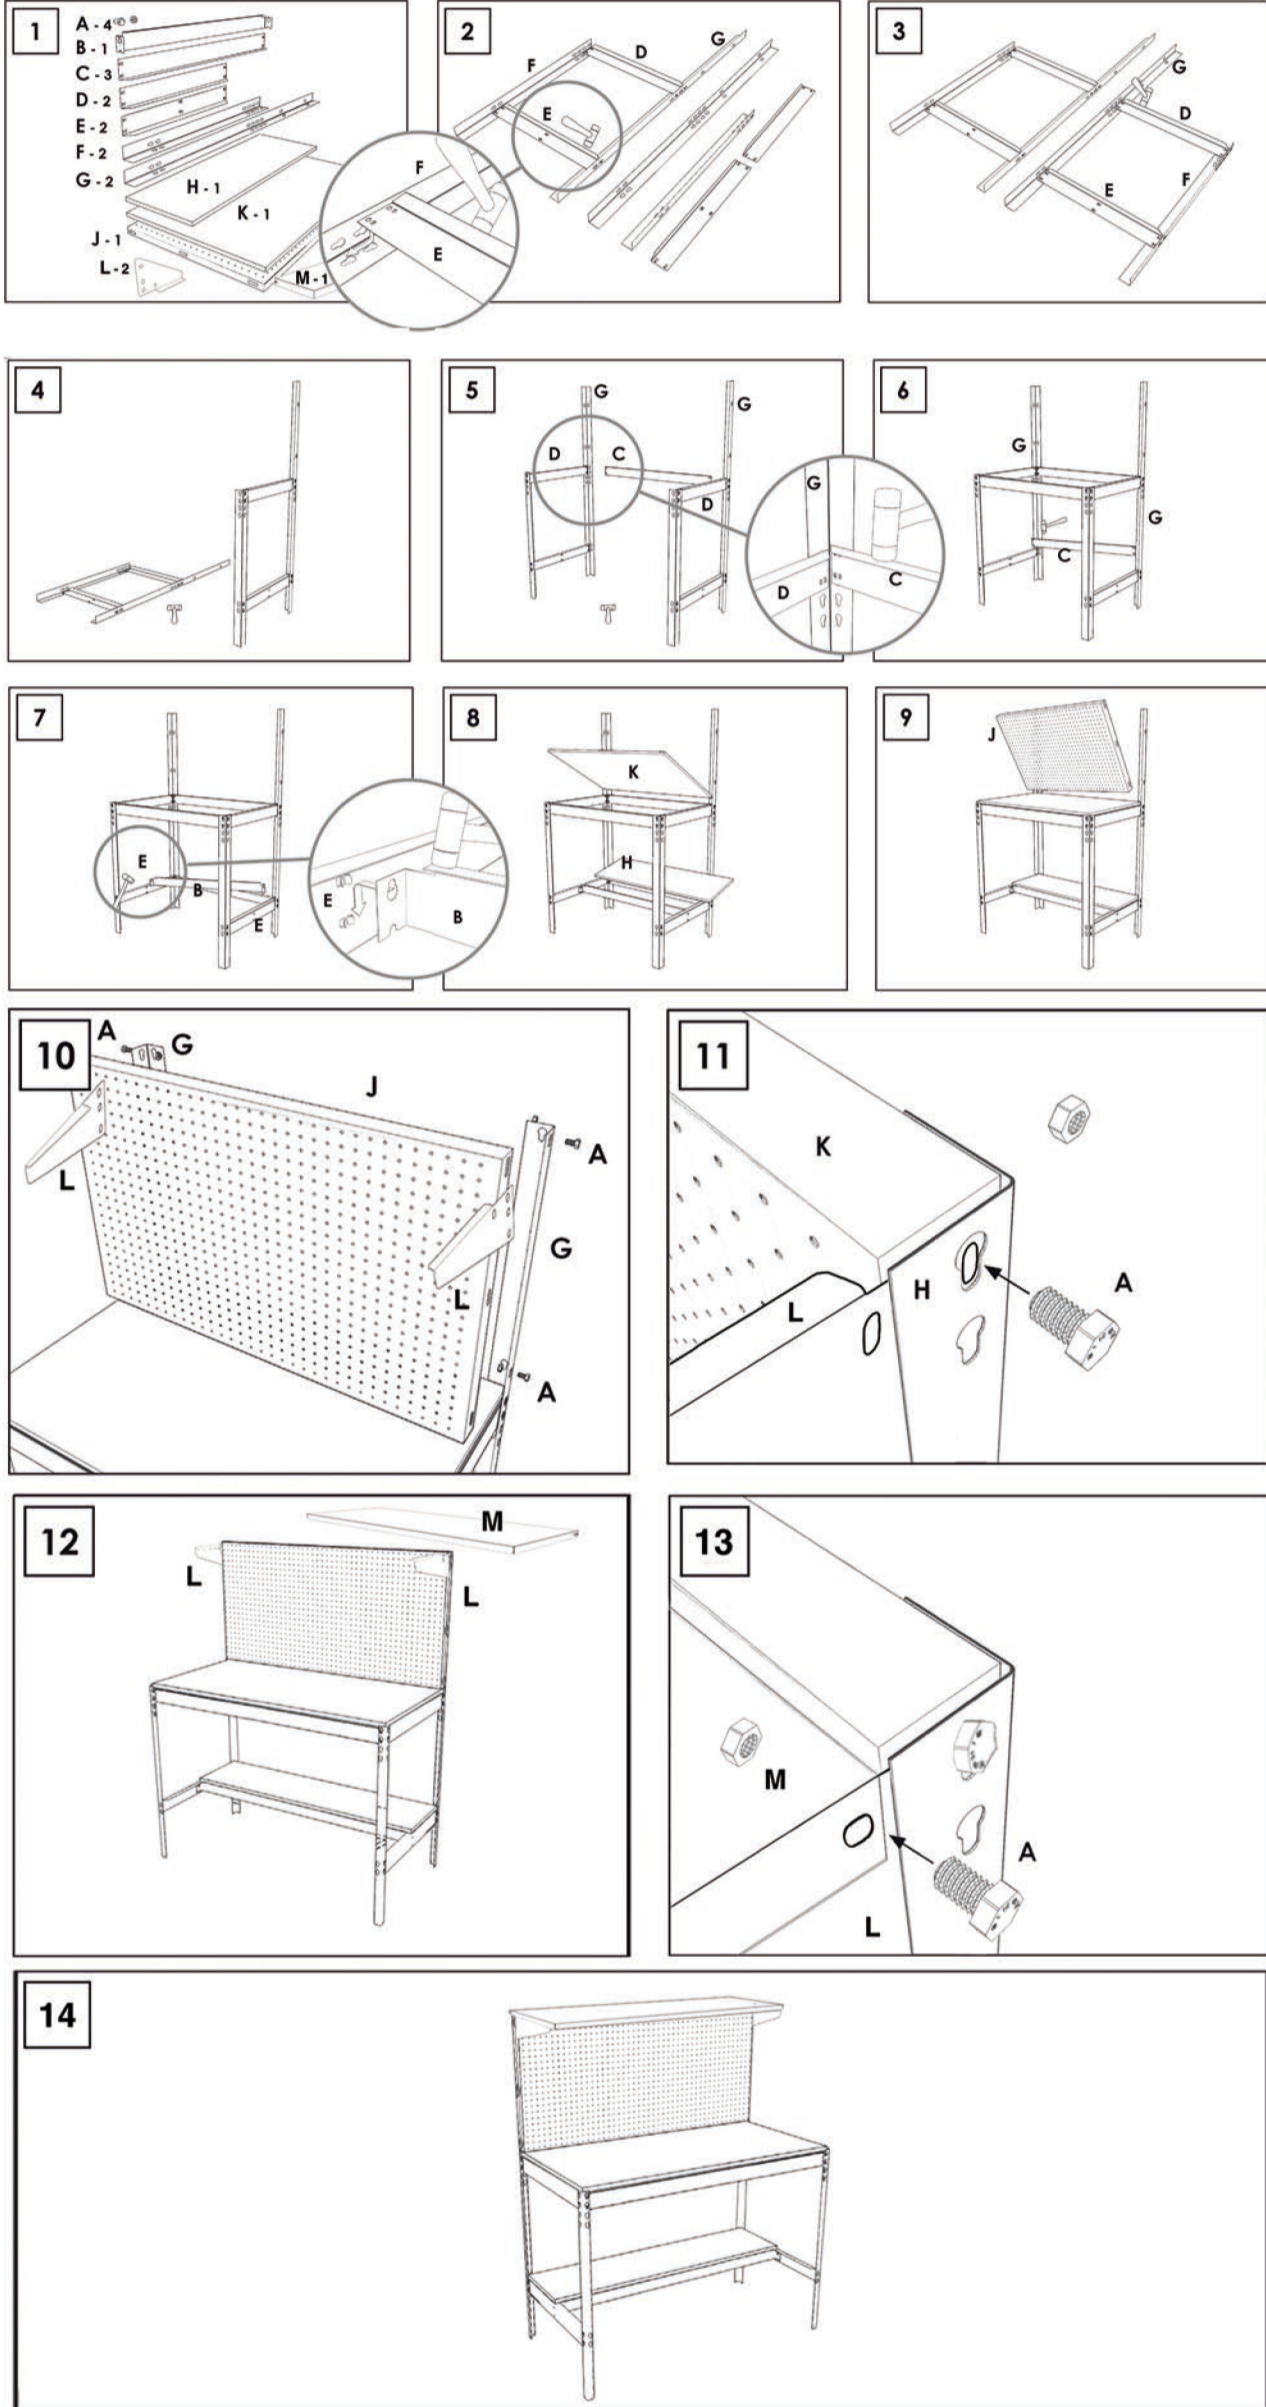

www.simonrack.com

INSTRUCCIONES
 INSTRUCTIONS
 ANLEITUNG
 INSTRUCTIONS

Simon Rack
SINCE 1964 - MANUFACTURER

SIMONWORK BT3 900

Watch on
YouTube

**INSTRUCCIONES DE MONTAJE • ASSEMBLY INSTRUCTIONS
AUFBAUANLEITUNG • INSTRUCTIONS DE MONTAGE
INSTRUÇÕES DE MONTAGEM**

Martillo de Nylon
EAN: 8435104921203

LARGUERO AZUL 1200 +
4 RUEDAS (2F+2SF) 120 KG
EAN: 8435104946497

ZOCALO BT 1200mm
GALVANIZADO
EAN: 8435104934043

SIMONHOME

SIMONTALLER

SIMONGARDEN

SIMONWORK

SIMONLOCKER