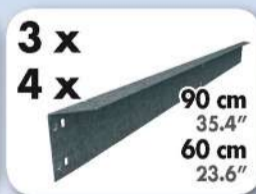

SIMONWORK BT3 900

144,5 x 91 x 61 cm
56.9" x 35.8" x 24.0"

5 Años Garantía
 Years Garantie
 Jahre Garantie
 Ans Garantie
 Anos de Garantia
SIMONRACK

ESTANTERIAS SIMON S.L. B.50.556.463
 PG. ALFAMEN C/ POLIGONO C. Nº3
 ALFAMEN (ZARAGOZA)