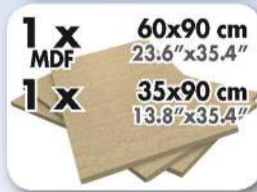

SIMONWORK BT3 900

144,5 x 91 x 61 cm
56.9" x 35.8" x 24.0"

5 Años Garantía
 Years Garantie
 Jahre Garantie
 Ans Garantie
 Anos de Garantia
SIMONRACK

ESTANTERIAS SIMON S.L. B.50.556.463
 PG. ALFAMEN C/ POLIGONO C. Nº3
 ALFAMEN (ZARAGOZA)

Martillo de Nylon
EAN: 8435104921203

LARGUERO AZUL 1200 +
4 RUEDAS (2F+2SF) 120 KG
EAN: 8435104946497

ZOCALO BT 1200mm
GALVANIZADO
EAN: 8435104934043

SIMONHOME

SIMONTALLER

SIMONGARDEN

SIMONWORK

SIMONLOCKER