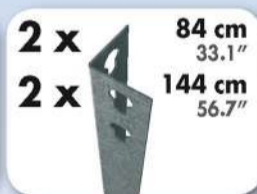

SIMONWORK BT3 900

144,5 x 91 x 61 cm
56.9" x 35.8" x 24.0"

5 Años Garantía
 Years Garantie
 Jahre Garantie
 Ans Garantie
 Anos de Garantia
SIMONRACK

ESTANTERIAS SIMON S.L. B.50.556.463
 PG. ALFAMEN C/ POLIGONO C. Nº3
 ALFAMEN (ZARAGOZA)

Martillo de Nylon
EAN: 8435104921203

LARGUERO AZUL 1200 +
4 RUEDAS (2F+2SF) 120 KG
EAN: 8435104946497

ZOCALO BT 1200mm
GALVANIZADO
EAN: 8435104934043

SIMONHOME

SIMONTALLER

SIMONGARDEN

SIMONWORK

SIMONLOCKER