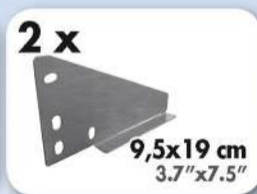

SIMONWORK BT3 900

144,5 x 91 x 61 cm
56.9" x 35.8" x 24.0"

5 Años Garantía
 Years Garantie
 Jahre Garantie
 Ans Garantie
 Anos de Garantia
SIMONRACK

ESTANTERIAS SIMON S.L. B.50.556.463
 PG. ALFAMEN C/ POLIGONO C. Nº3
 ALFAMEN (ZARAGOZA)

Martillo de Nylon
EAN: 8435104921203

LARGUERO AZUL 1200 +
4 RUEDAS (2F+2SF) 120 KG
EAN: 8435104946497

ZOCALO BT 1200mm
GALVANIZADO
EAN: 8435104934043

SIMONHOME

SIMONTALLER

SIMONGARDEN

SIMONWORK

SIMONLOCKER