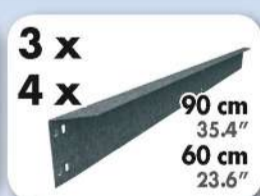

SIMONWORK BT2 BOX 900

144,5 x 91 x 61 cm
56.9" x 35.8" x 24.0"

5 Años Garantía
 Years Guarantee
 Jahre Garantie
 Ans Garantie
 Anos de Garantia
SIMONRACK

ESTANTERIAS SIMON S.L. B.50.556.463
 PG. ALFAMEN C/ POLIGONO C. Nº3
 ALFAMEN (ZARAGOZA)