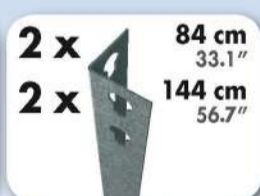

SIMONWORK BT2 BOX 900

144,5 x 91 x 61 cm
56.9" x 35.8" x 24.0"

5 Años Garantía
 Years Guarantee
 Jahre Garantie
 Ans Garantie
 Anos de Garantia
SIMONRACK

ESTANTERIAS SIMON S.L. B.50.556.463
 PG. ALFAMEN C/ POLIGONO C. Nº3
 ALFAMEN (ZARAGOZA)