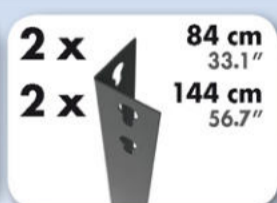

# SIMONWORK BT2 BOX 900

**144,5 x 91 x 61 cm**  
**56.9" x 35.8" x 24.0"**

**5** Años Garantía  
 Years Guarantee  
 Jahre Garantie  
 Ans Garantie  
**SIMONRACK**

**Simon Rack**  
 SINCE 1964 - MANUFACTURER