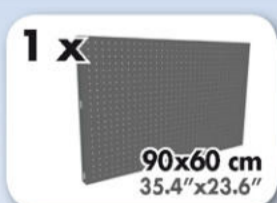

# SIMONWORK BT2 BOX 900

**144,5 x 91 x 61 cm**  
**56.9" x 35.8" x 24.0"**

**5** Años Garantía  
 Years Guarantee  
 Jahre Garantie  
 Ans Garantie  
**SIMONRACK**

**Simon Rack**  
 SINCE 1964 - MANUFACTURER