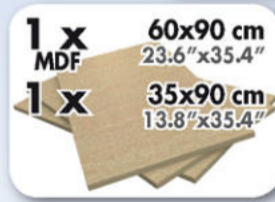

# SIMONWORK BT2 BOX 900

**144,5 x 91 x 61 cm**  
**56.9" x 35.8" x 24.0"**

**5** Años Garantía  
 Years Guarantee  
 Jahre Garantie  
 Ans Garantie  
**SIMONRACK**

**Simon Rack**  
 SINCE 1964 - MANUFACTURER