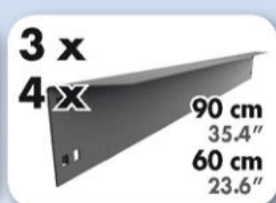

# SIMONWORK BT2 BOX 900

**144,5 x 91 x 61 cm**  
**56.9" x 35.8" x 24.0"**

**5** Años Garantía  
 Years Guarantee  
 Jahre Garantie  
 Ans Garantie  
**SIMONRACK**

**Simon Rack**  
 SINCE 1964 - MANUFACTURER