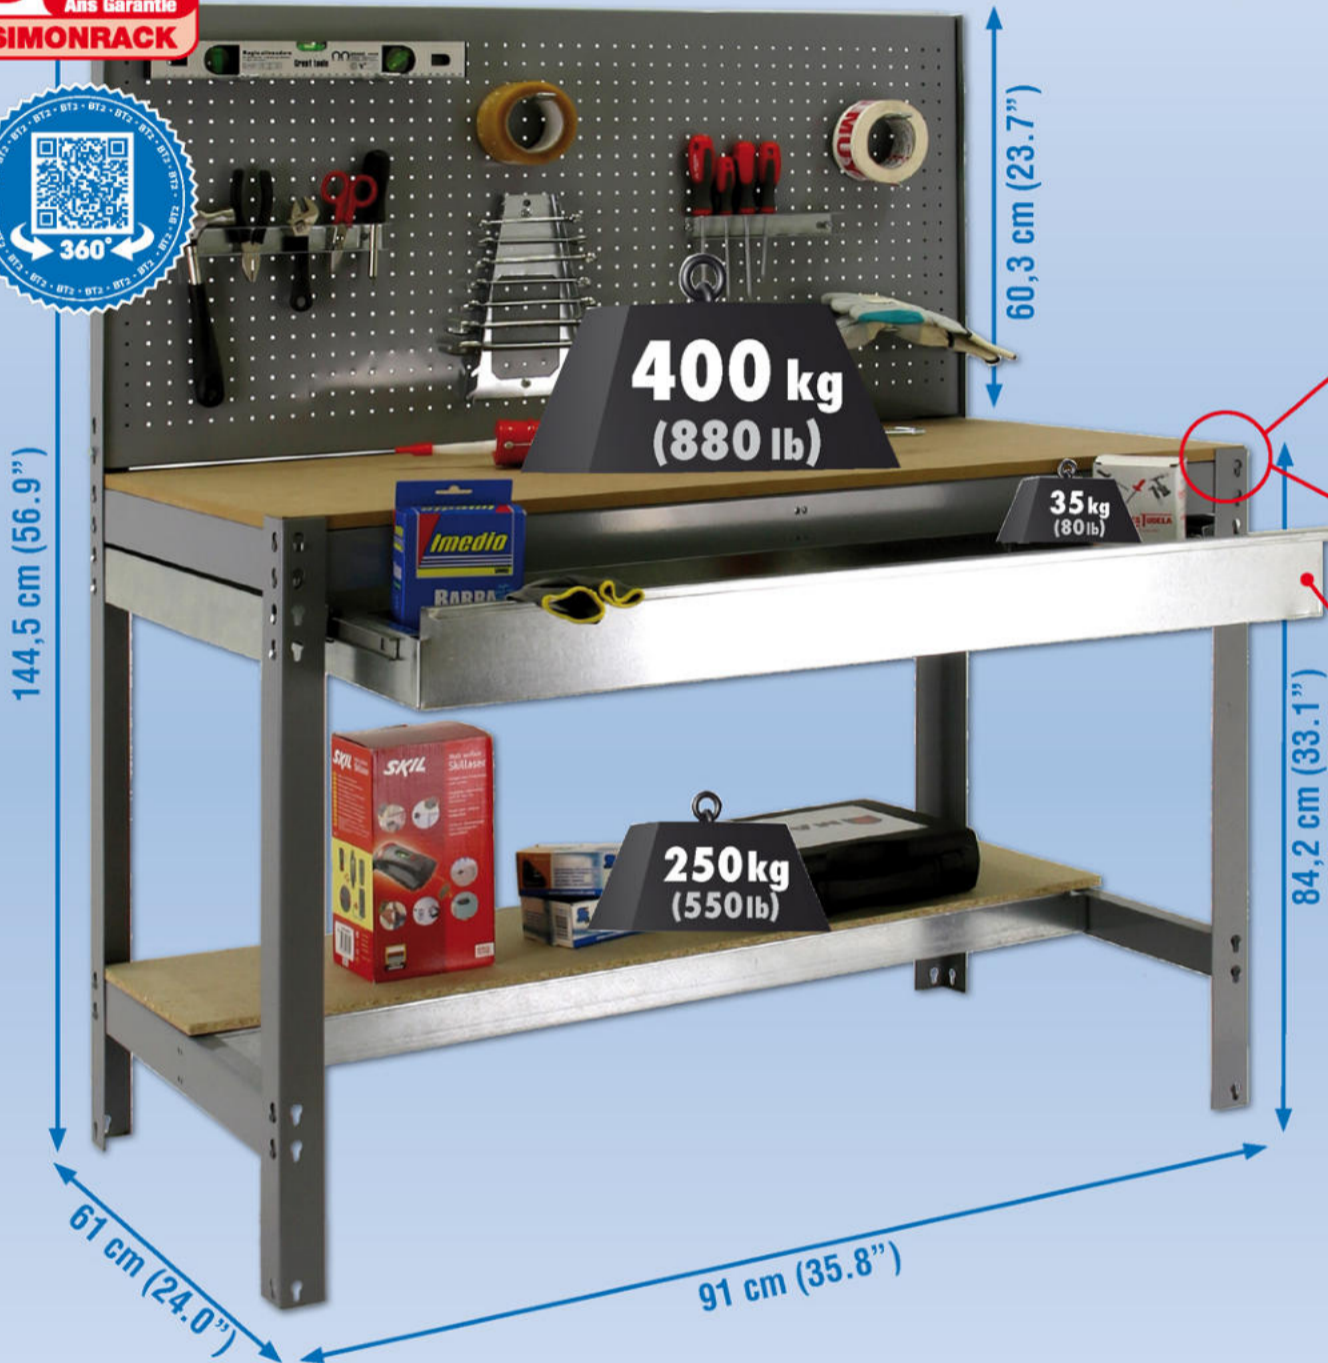

# SIMONWORK BT2 BOX 900

**144,5 x 91 x 61 cm**  
**56.9" x 35.8" x 24.0"**

**5** Años Garantía  
 Years Guarantee  
 Jahre Garantie  
 Ans Garantie  
**SIMONRACK**

**Simon Rack**  
 SINCE 1964 - MANUFACTURER