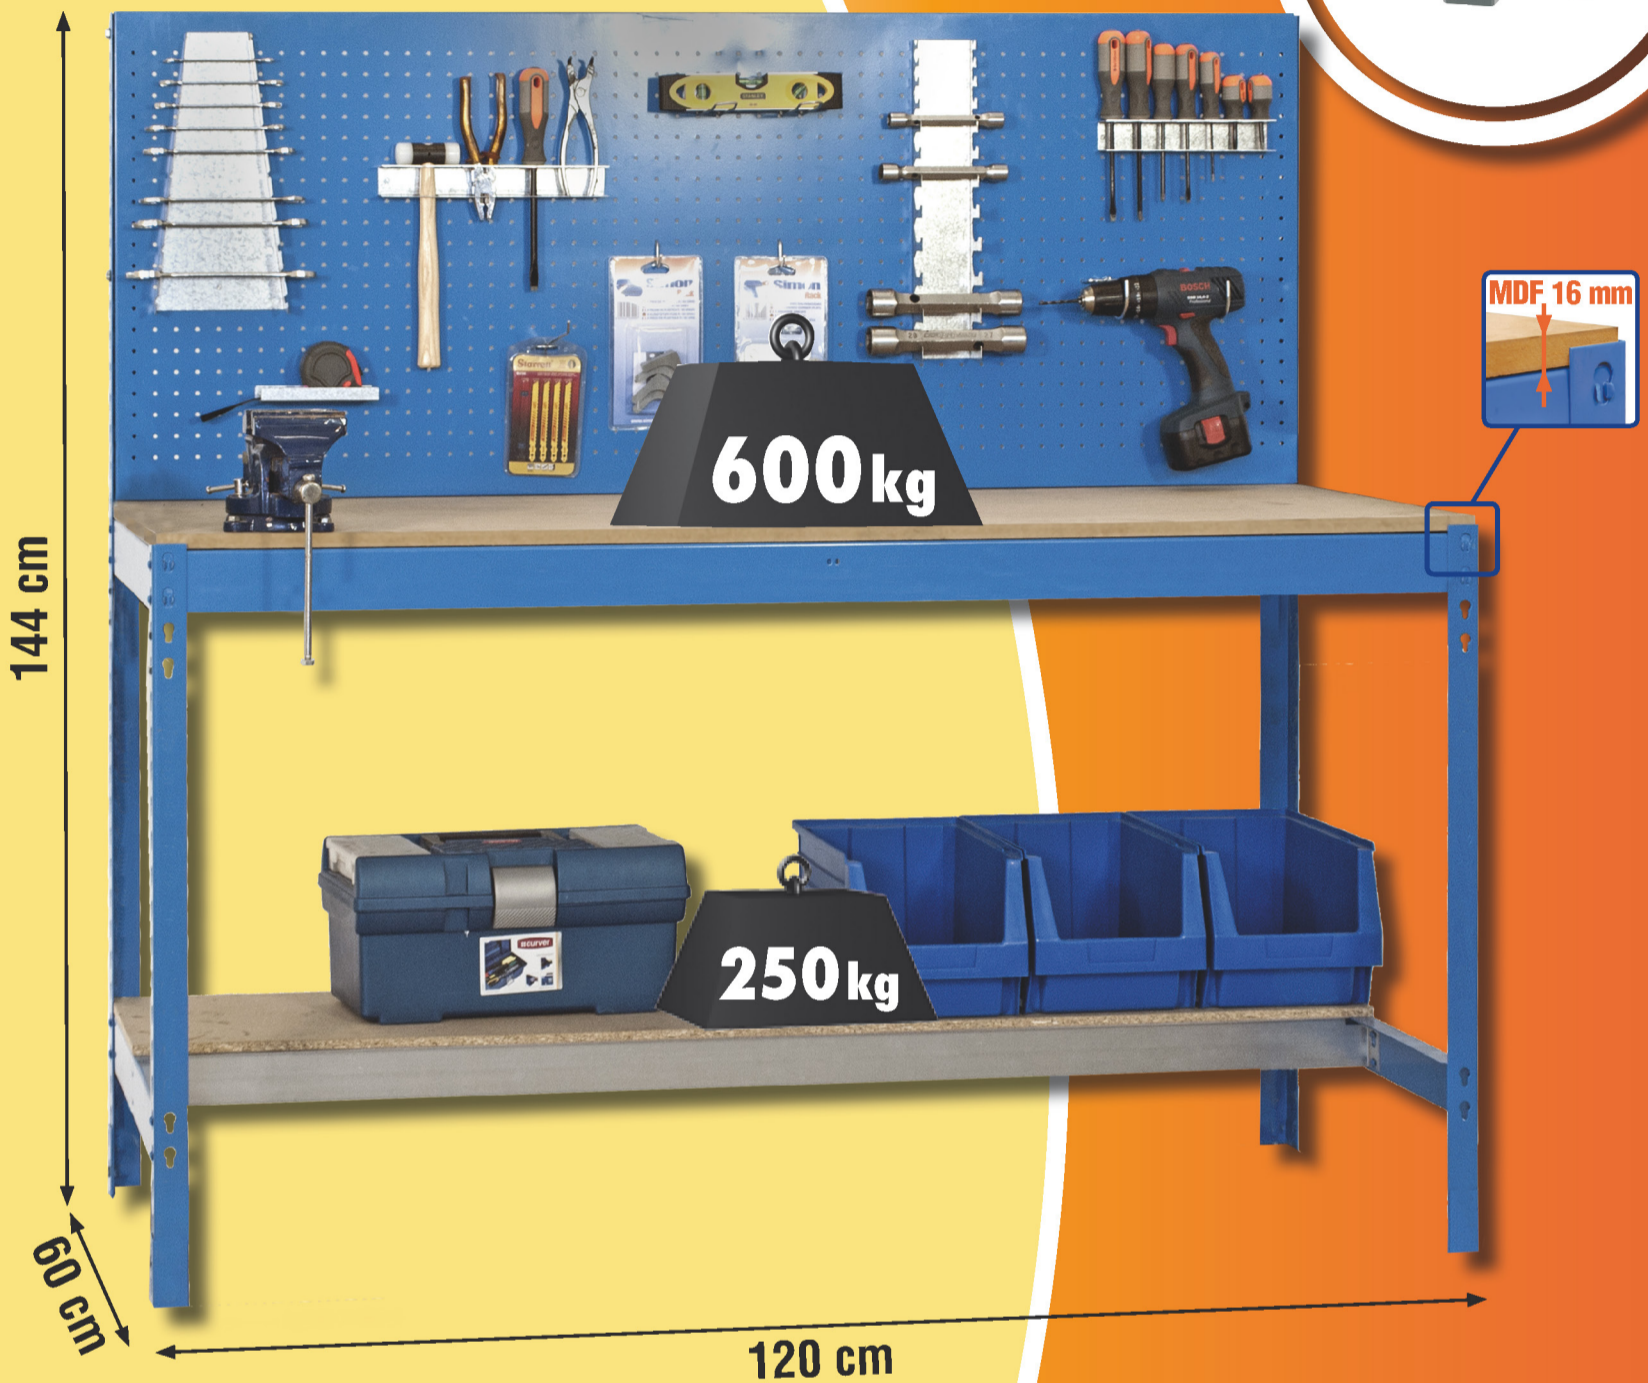

144x120x60 cm

OREWORK®