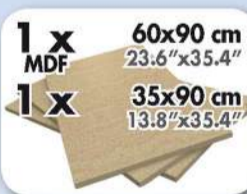

# SIMONWORK BT1 BOX 900

**144,5 x 91 x 61 cm**  
**56.9" x 35.8" x 24.0"**

**5** Años Garantía  
 Years Guarantee  
 Jahre Garantie  
 Ans Garantie  
 Anos de Garantía  
**SIMONRACK**

PRECAUCIÓN  
 PRODUCTO PESADO  
 ATTENTION  
 HEAVY PRODUCT  
 ACHTUNG!  
 SCHWERES PRODUKT  
 ATTENTION  
 PRODUCT LOUD