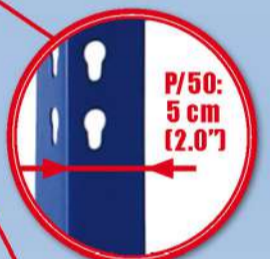

# SIMONWORK BT1 BOX 900

**144,5 x 91 x 61 cm**  
**56.9" x 35.8" x 24.0"**

**5** Años Garantía  
 Years Guarantee  
 Jahre Garantie  
 Ans Garantie  
 Anos de Garantía  
**SIMONRACK**

PRECAUCIÓN  
 PRODUCTO PESADO  
 ATTENTION  
 HEAVY PRODUCT  
 ACHTUNG!  
 SCHWERES PRODUKT  
 ATTENTION  
 PRODUCT LOUD