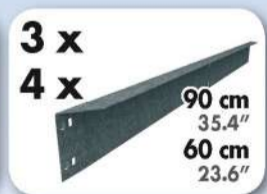

# SIMONWORK BT1 BOX 900

**144,5 x 91 x 61 cm**  
**56.9" x 35.8" x 24.0"**

**5** Años Garantía  
 Years Guarantee  
 Jahre Garantie  
 Ans Garantie  
 Anos de Garantía  
**SIMONRACK**

PRECAUCIÓN  
 PRODUCTO PESADO  
 ATTENTION  
 HEAVY PRODUCT  
 ACHTUNG!  
 SCHWERES PRODUKT  
 ATTENTION  
 PRODUCT LOUD