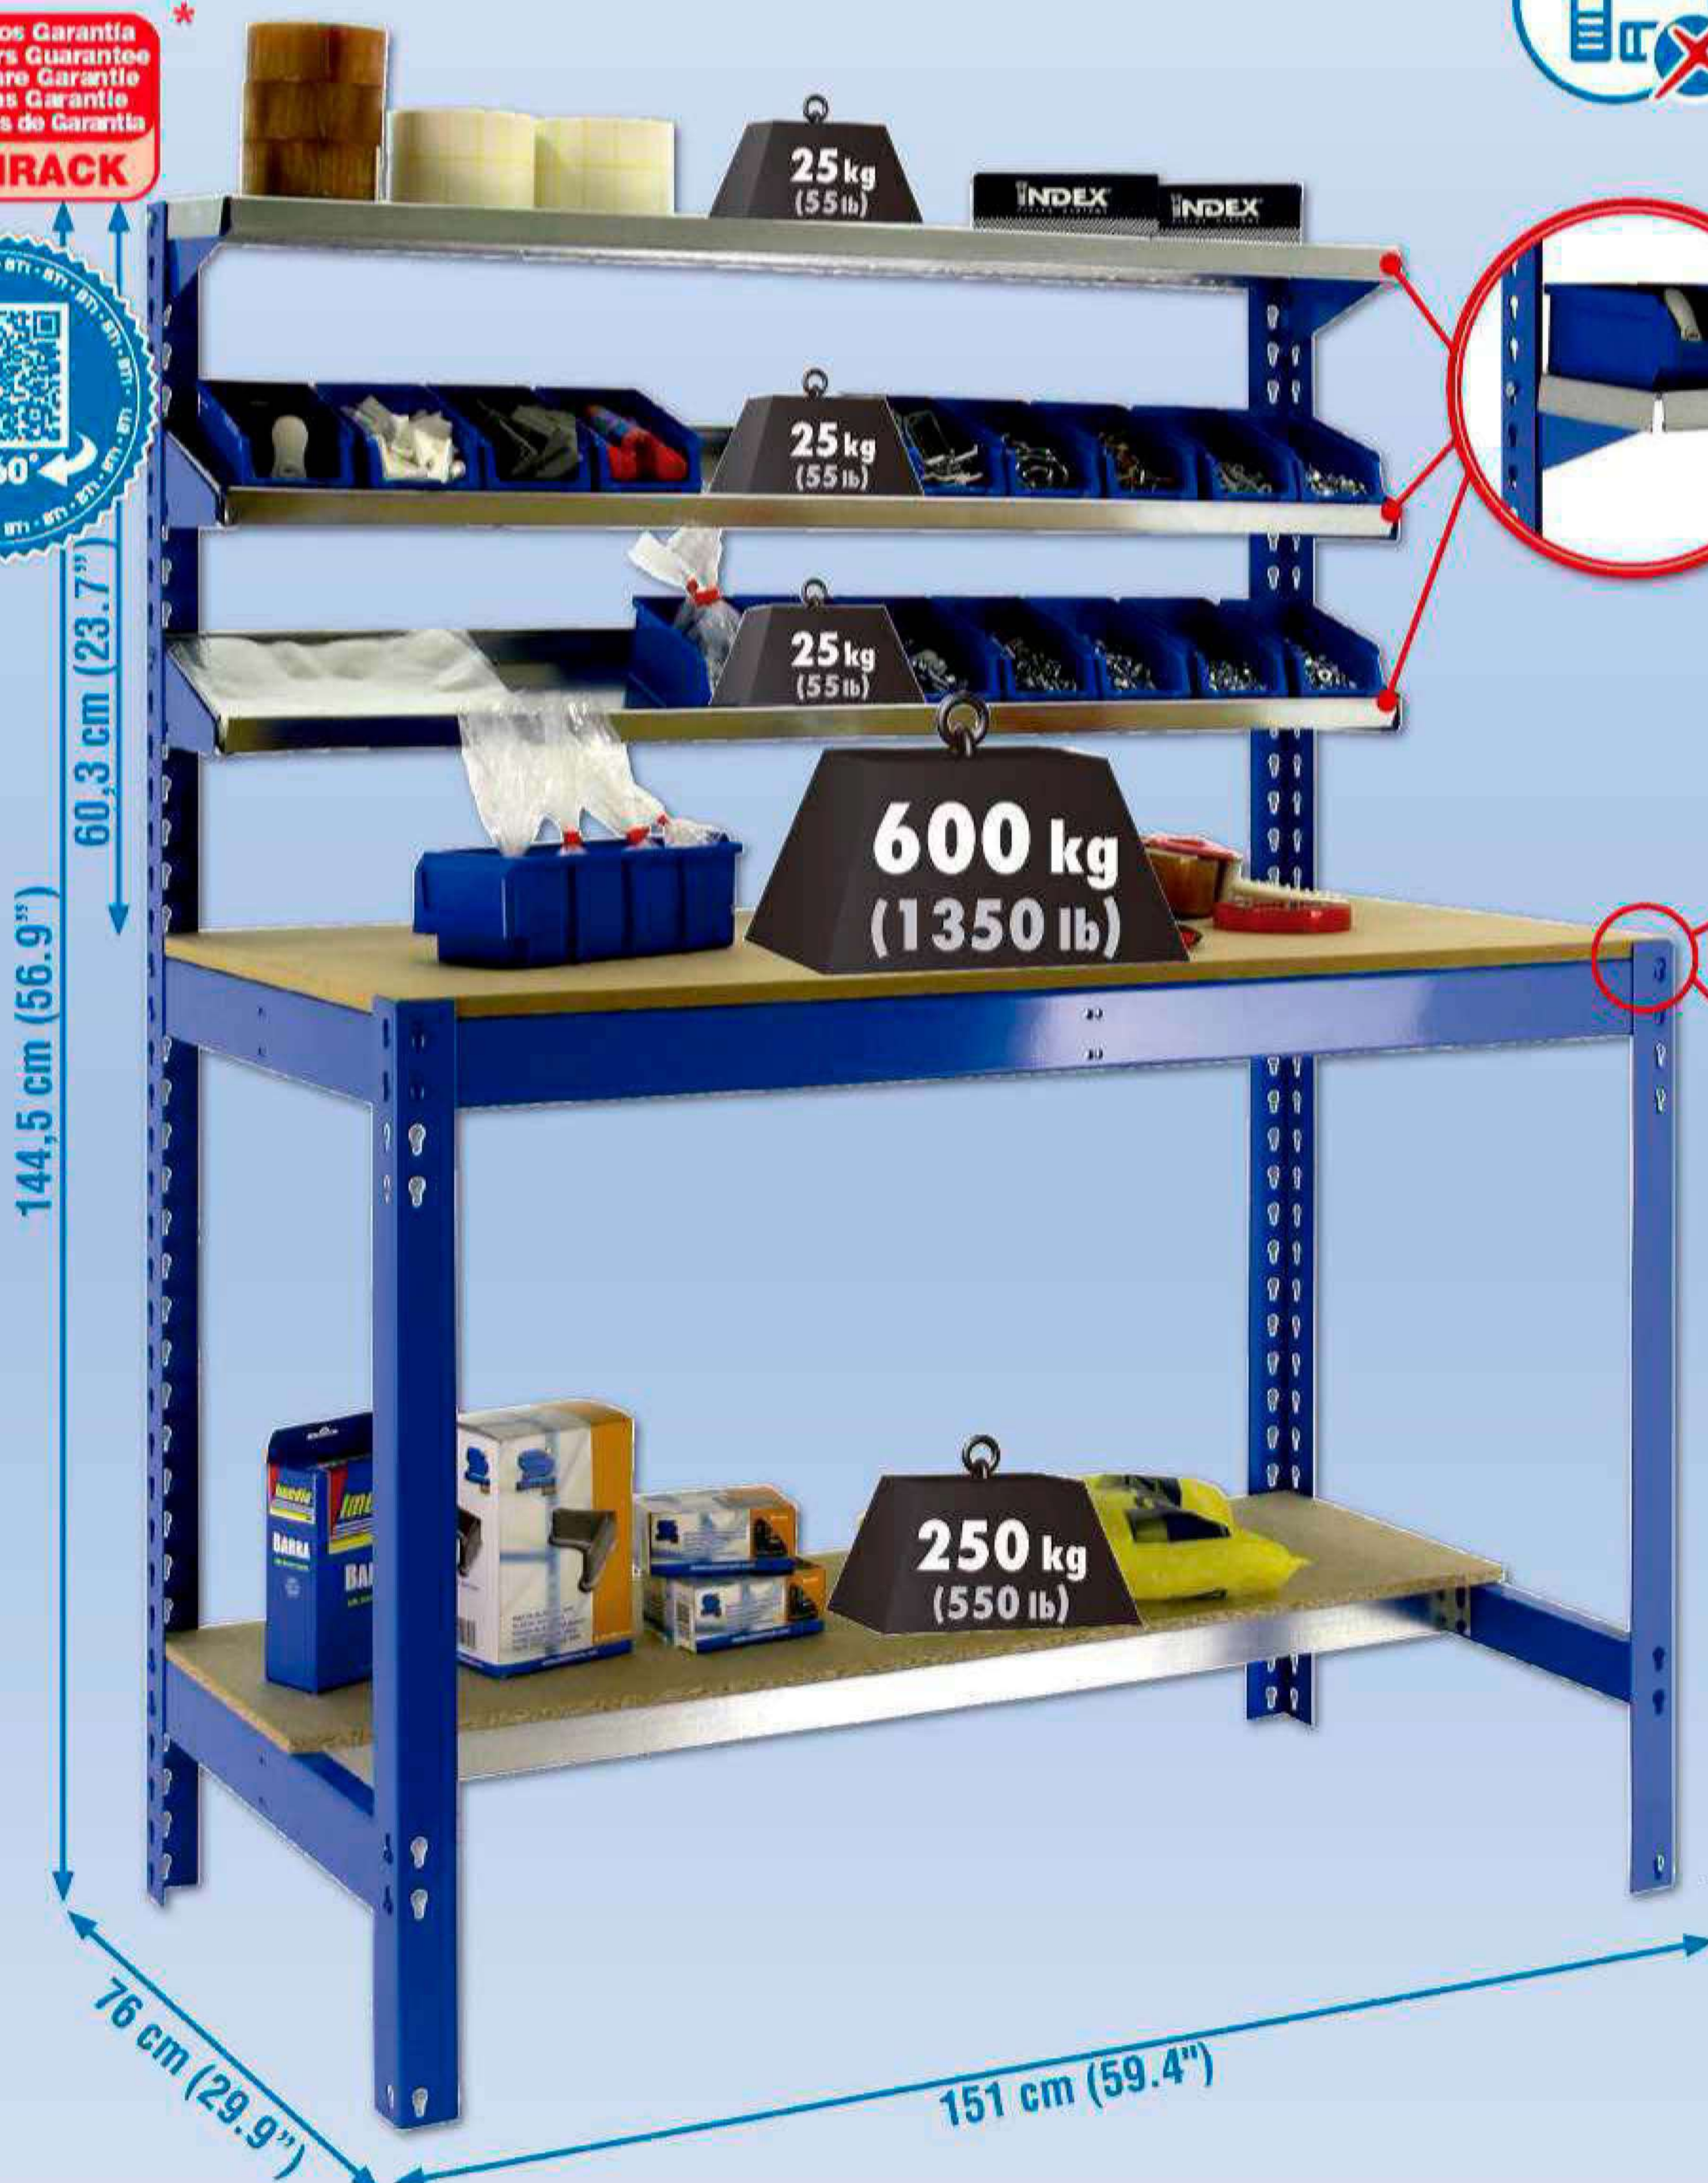

SIMONWORK BT1 1500

144,5 x 151 x 76 cm
56.9" x 59.4" x 29.9"

5 Años Garantía
 Years Guarantee
 Jahre Garantie
 Ans Garantie
 Anos de Garantía
SIMONRACK

MDF
 1,6 cm (0.6")

P/50:
 5 cm (2.0")

- 2 x 144 cm (56.7")
- 2 x 84 cm (33.1")
- 1 x 75x150 cm (29.5"x59.1")
 1 x 40x150 cm (15.7"x59.1")
- 4 x 75 cm (29.5")
- 3 x 150 cm (59.1")
- 1 x 150 cm (59.1")
 1 x 75 cm (29.5")
- 6 x 9,5x19 cm (3.7"x7.5")
- 3 x 150x20 cm (59.1"x7.9")
- 6 x