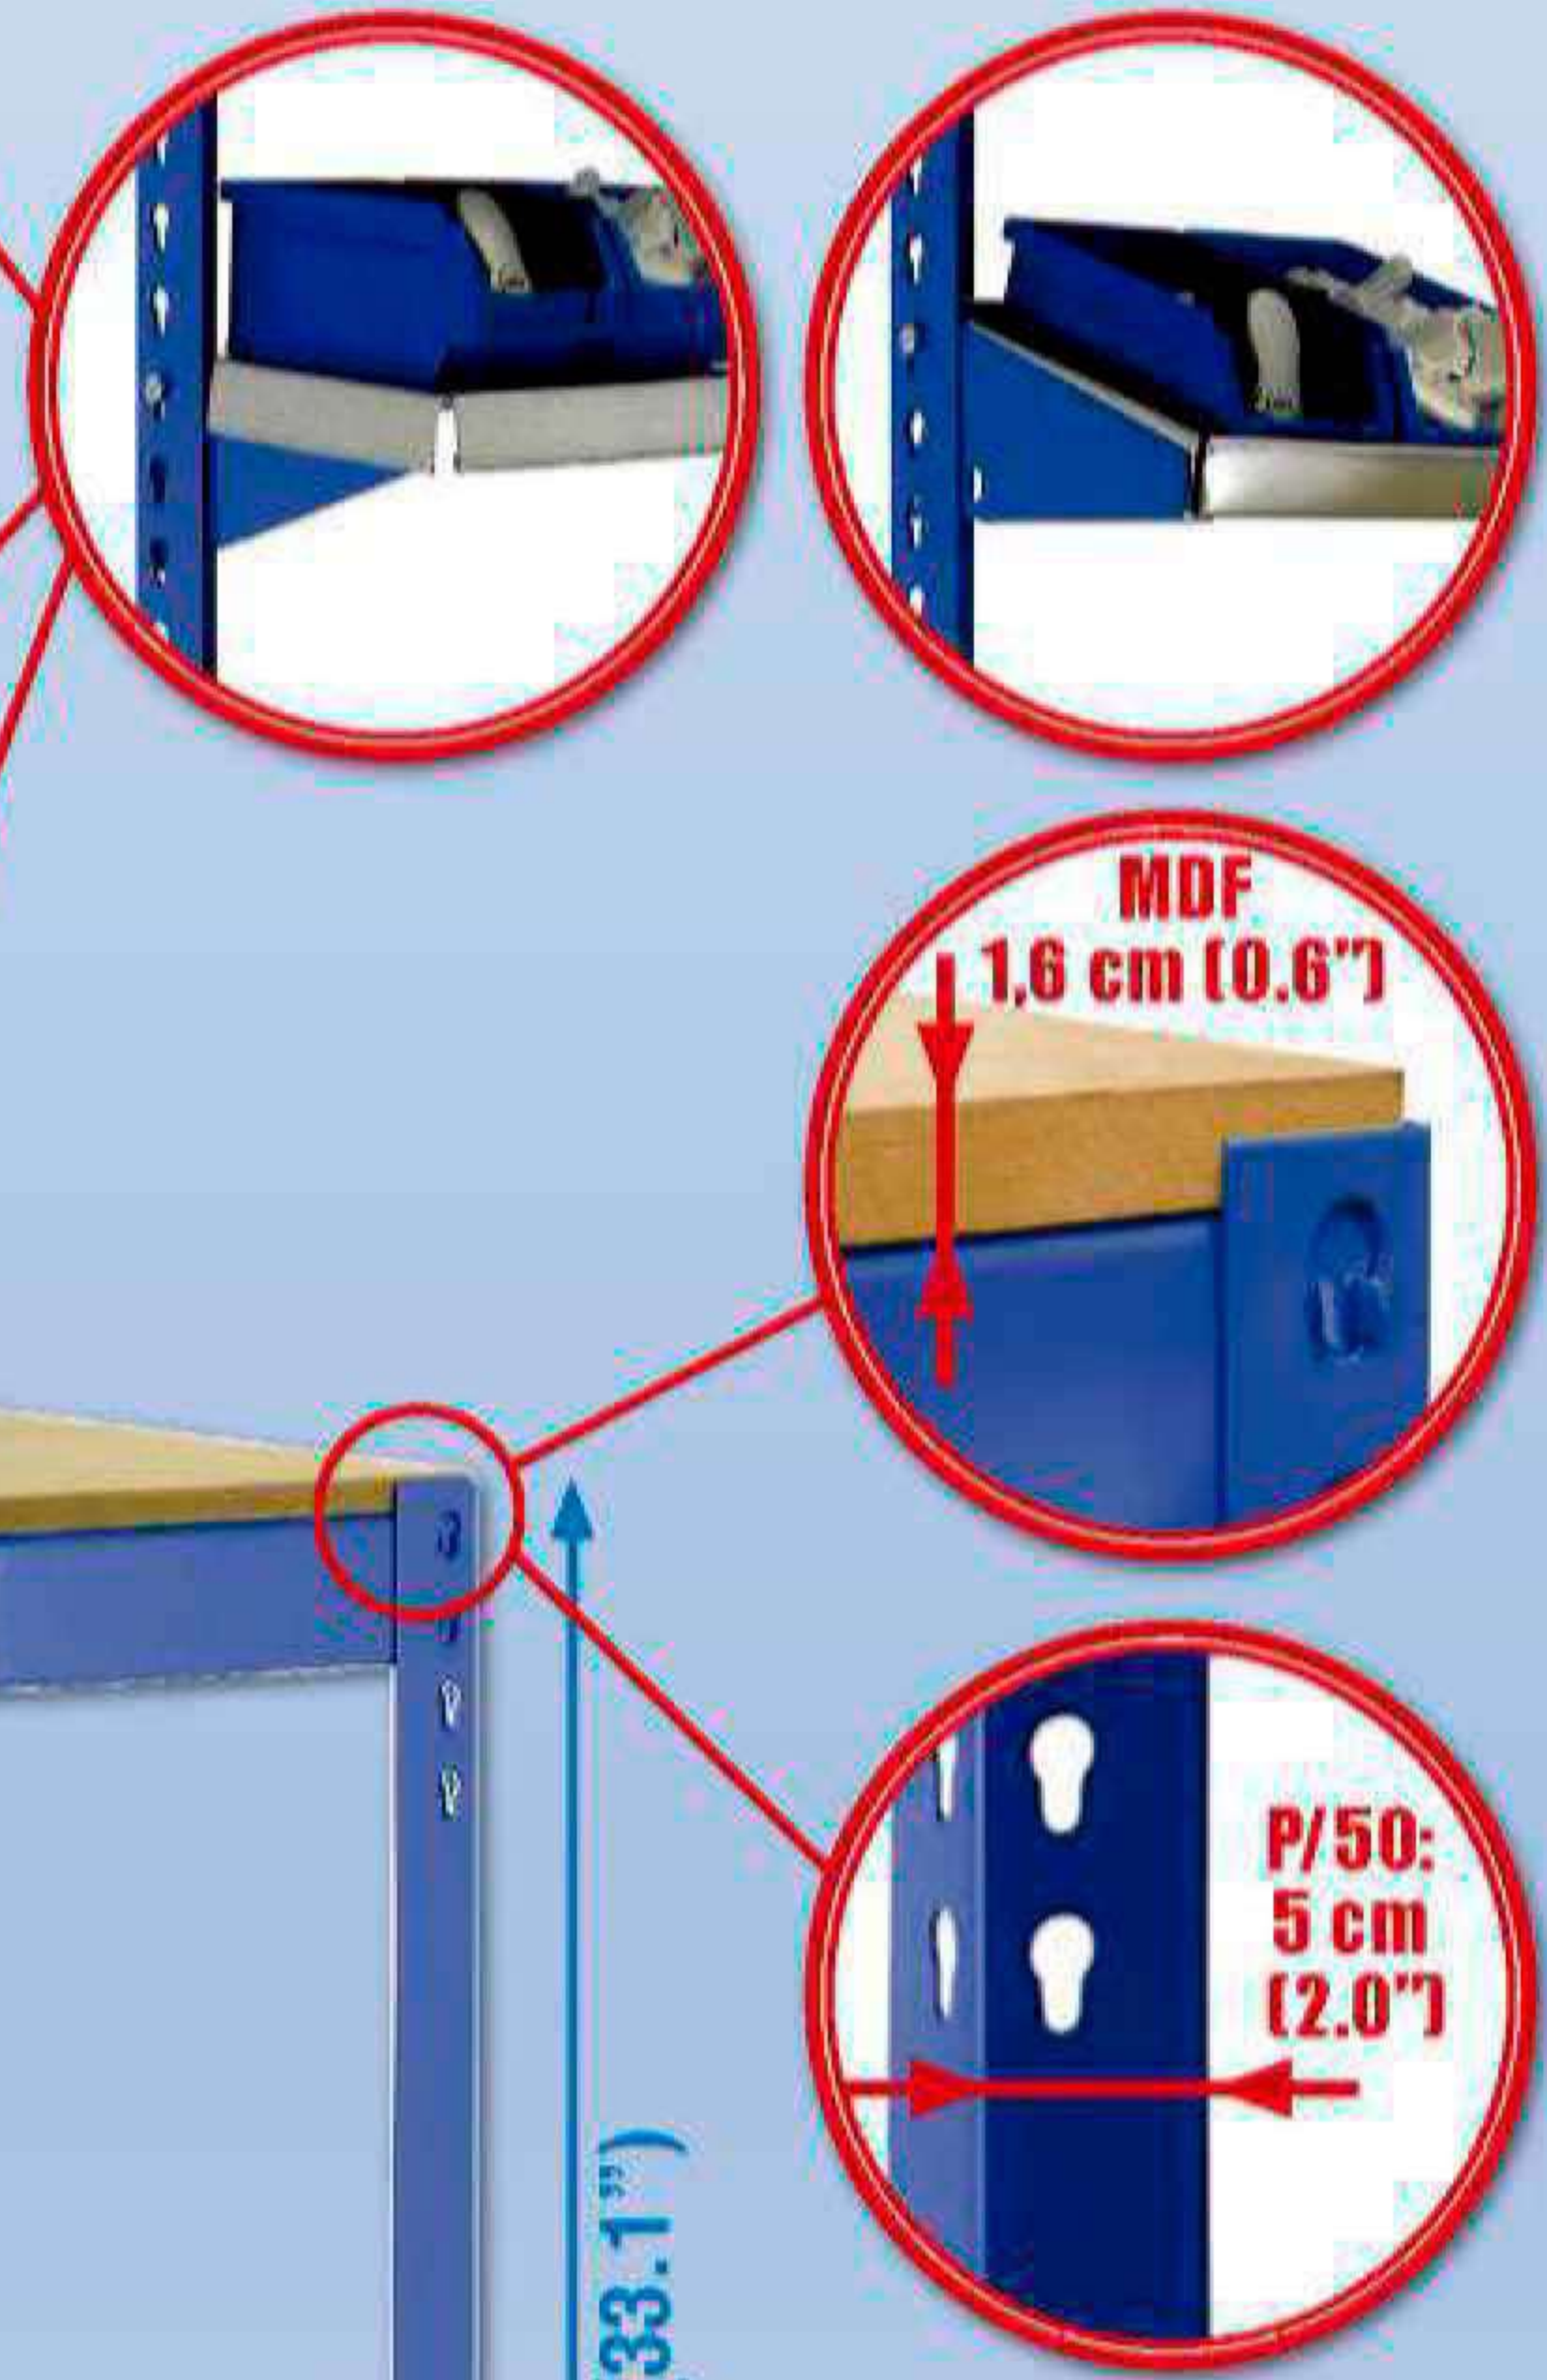

SIMONWORK BT1 1500

144,5 x 151 x 76 cm
56.9" x 59.4" x 29.9"

5 Años Garantía
 Years Guarantee
 Jahre Garantie
 Ans Garantie
 Anos de Garantía
SIMONRACK

MDF
 1,6 cm (0.6")

P/50:
 5 cm (2.0")

- 2 x 144 cm (56.7")
- 2 x 84 cm (33.1")
- 1 x 75x150 cm (29.5"x59.1")
 1 x 40x150 cm (15.7"x59.1")
- 4 x 75 cm (29.5")
- 3 x 150 cm (59.1")
- 1 x 150 cm (59.1")
 1 x 75 cm (29.5")
- 6 x 9,5x19 cm (3.7"x7.5")
- 3 x 150x20 cm (59.1"x7.9")
- 6 x