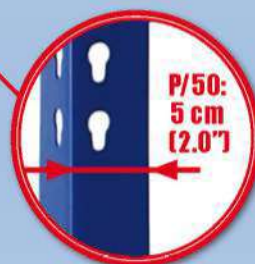

SIMONWORK

BT1 900

144,5 x 91 x 61 cm

56.9" x 35.8" x 24.0"

5 Años Garantía
Years Guarantee
Jahre Garantie
Ans Garantie
Anos de Garantia

SIMONRACK

ESTANTERIAS SIMON S.L. B.50.556.463
PG. ALFAMEN C/ POLIGONO C. Nº3
ALFAMEN (ZARAGOZA)