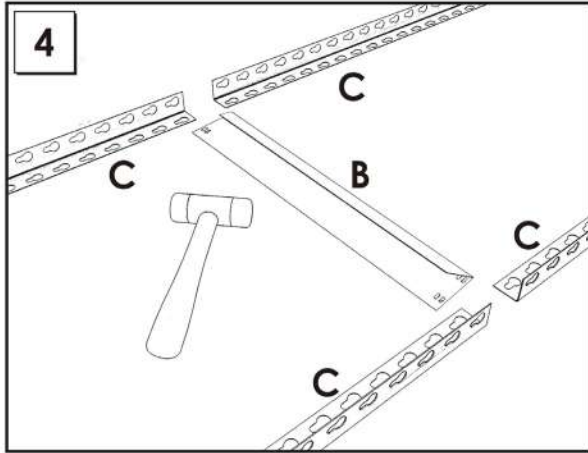

SIMONCLASSIC

SIMONCLICK

SIMONOFFICE

SIMONTALLER

BANCOS DE TRABAJO

SIMONHOME

TAQUILLAS

SIMONTITÁN

SIMONINOX

SIMONPALET

SIMONLEVER

ALTILLOS Y PASILLOS ELEVADOS