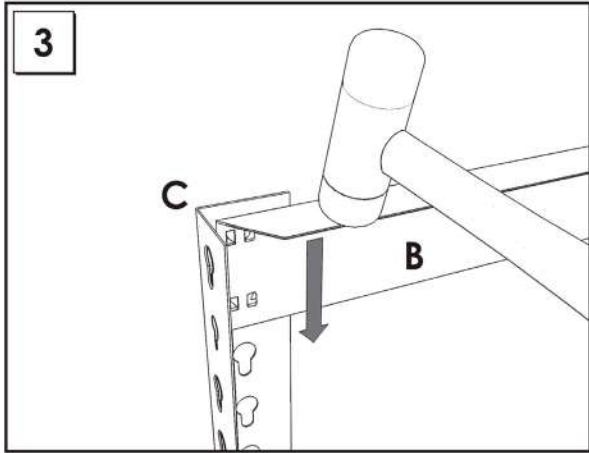

SIMONCLASSIC

SIMONCLICK

SIMONOFFICE

SIMONTALLER

BANCOS DE TRABAJO

SIMONHOME

TAQUILLAS

SIMONTITÁN

SIMONINOX

SIMONPALET

SIMONLEVER

ALTILLOS Y PASILLOS ELEVADOS