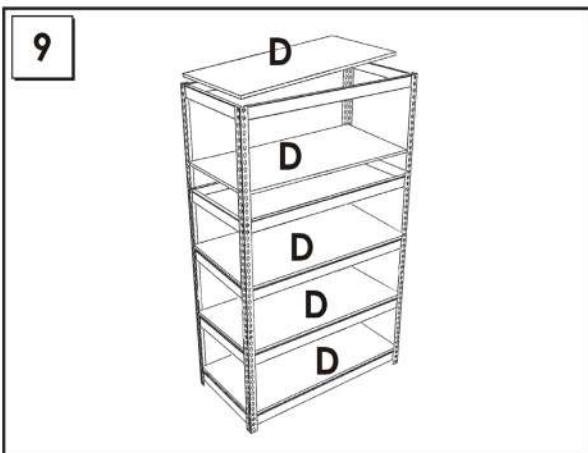

SIMONCLASSIC

SIMONCLICK

SIMONOFFICE

SIMONTALLER

BANCOS DE TRABAJO

SIMONHOME

TAQUILLAS

SIMONTITÁN

SIMONINOX

SIMONPALET

SIMONLEVER

ALTILLOS Y PASILLOS ELEVADOS