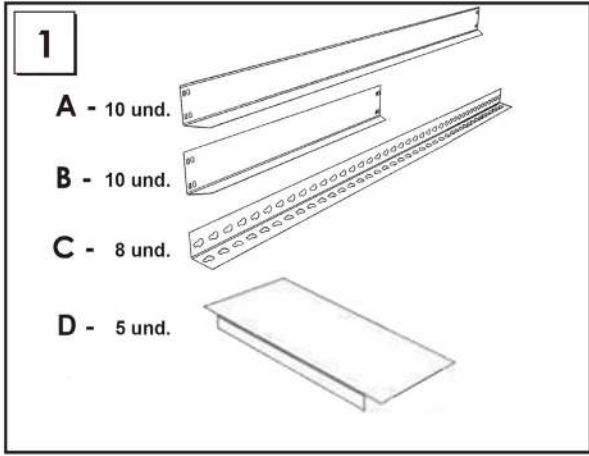

SIMONCLASSIC

SIMONCLICK

SIMONOFFICE

SIMONTALLER

BANCOS DE TRABAJO

SIMONHOME

TAQUILLAS

SIMONTITÁN

SIMONINOX

SIMONPALET

SIMONLEVER

ALTILLOS Y PASILLOS ELEVADOS