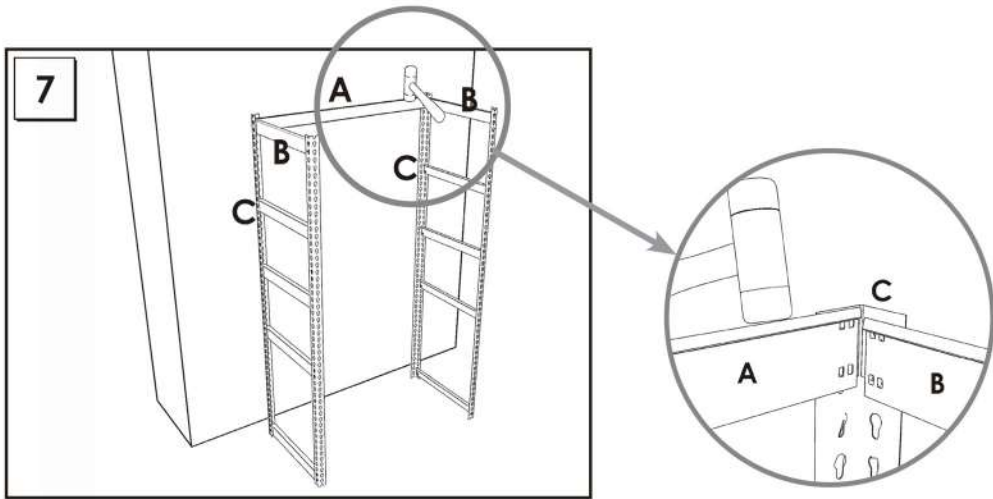

SIMONCLASSIC

SIMONCLICK

SIMONOFFICE

SIMONTALLER

BANCOS DE TRABAJO

SIMONHOME

TAQUILLAS

SIMONTITÁN

SIMONINOX

SIMONPALET

SIMONLEVER

ALTILLOS Y PASILLOS ELEVADOS