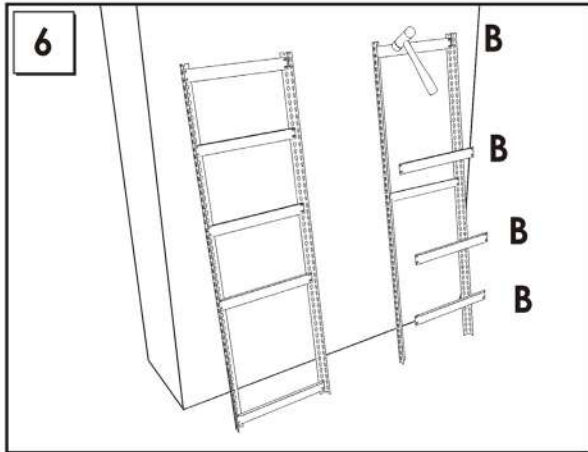

SIMONCLASSIC

SIMONCLICK

SIMONOFFICE

SIMONTALLER

BANCOS DE TRABAJO

SIMONHOME

TAQUILLAS

SIMONTITÁN

SIMONINOX

SIMONPALET

SIMONLEVER

ALTILLOS Y PASILLOS ELEVADOS