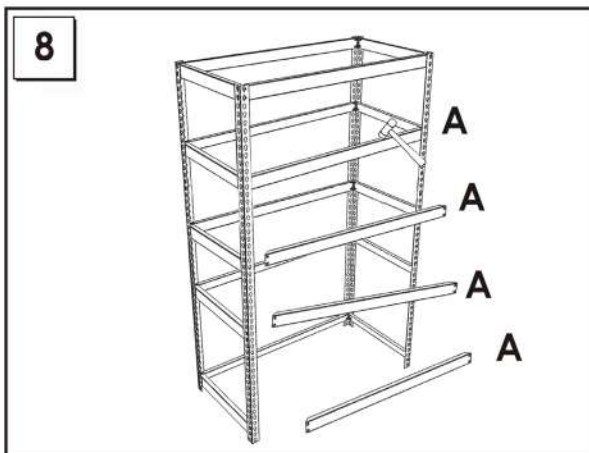

SIMONCLASSIC

SIMONCLICK

SIMONOFFICE

SIMONTALLER

BANCOS DE TRABAJO

SIMONHOME

TAQUILLAS

SIMONTITÁN

SIMONINOX

SIMONPALET

SIMONLEVER

ALTILLOS Y PASILLOS ELEVADOS