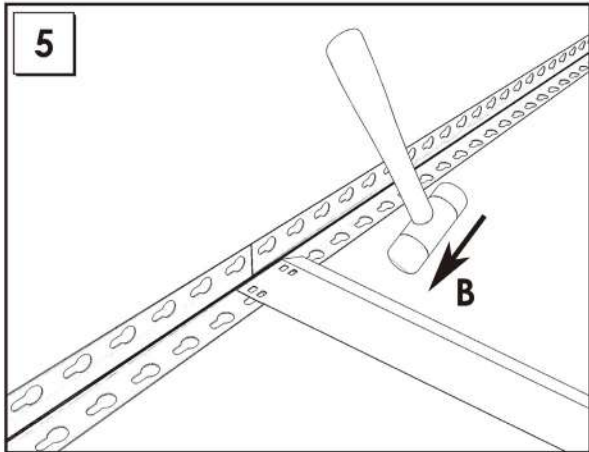

SIMONCLASSIC

SIMONCLICK

SIMONOFFICE

SIMONTALLER

BANCOS DE TRABAJO

SIMONHOME

TAQUILLAS

SIMONTITÁN

SIMONINOX

SIMONPALET

SIMONLEVER

ALTILLOS Y PASILLOS ELEVADOS