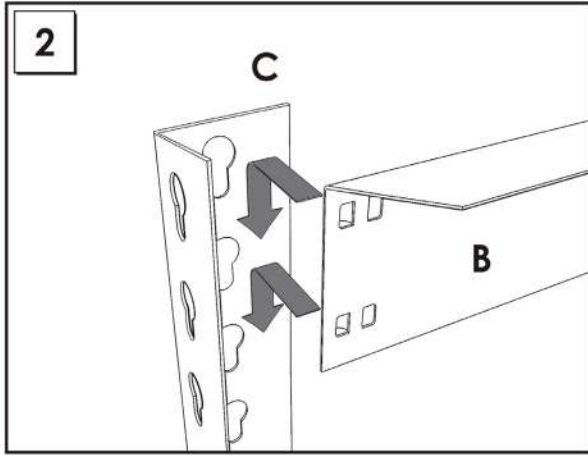

SIMONCLASSIC

SIMONCLICK

SIMONOFFICE

SIMONTALLER

BANCOS DE TRABAJO

SIMONHOME

TAQUILLAS

SIMONTITÁN

SIMONINOX

SIMONPALET

SIMONLEVER

ALTILLOS Y PASILLOS ELEVADOS