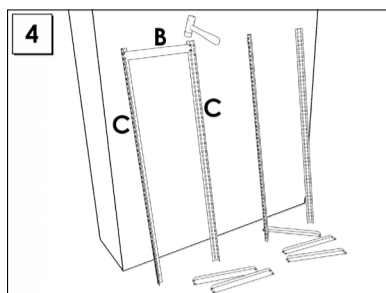

**200x240x45 cm.**

**5 years**  
SIMONRACK  
GUARANTEE

CAPACIDADE TOTAL -- CAPACIDAD TOTAL -- GESAMTRAGFÄHIGKEIT -- CAPACITÀ TOTALE  
de la ESTANTERIA REGAL  
de PRATELEIRA  
de l'ÉTAGÈRE  
de SCAFFALE  
1200 KG  
LOAD CAPACITY -- CAPACITÉ TOTAL

**4 x**

**6 x**

**6 x**

**6 x**

On-line instructions: [www.simonrack.com/instructions](http://www.simonrack.com/instructions) LOGIN: 196003

[www.simonrack.com](http://www.simonrack.com) • [www.simonrack.com](http://www.simonrack.com) • [www.simonrack.com](http://www.simonrack.com) • [www.simonrack.com](http://www.simonrack.com)