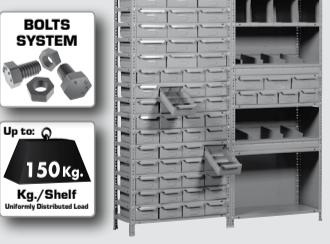

SIMONCLASSIC