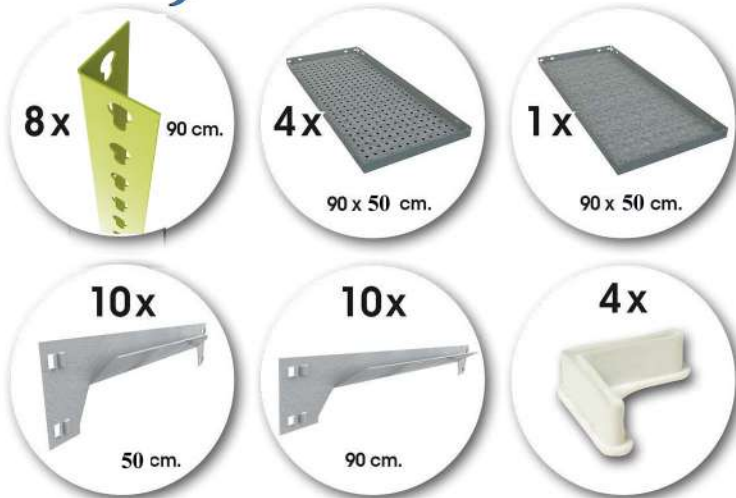

Simonclick Garden

180 x 90 x 50 cm
70.9" x 35.4" x 19.7"

*MEDIDAS EN USO USED MEASUREMENTS
MASSNAHMEN IM EINSATZ MESURES EN EMPLOI MEDIDAS EM USO:
1785 x 910 x 510 mm (70.3" x 35.8" x 20.08")

info@simonrack.com
www.simonrack.com
Polígono de Alfamén
C/ Polígono C, nº 3
50.461 Alfamén (Zaragoza) SPAIN
Telf. (+34) 976 628 537
Fax (+34) 976 628 542