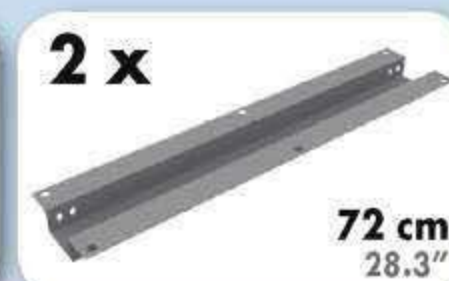

SIMONWORK BT6 1800 Plywood

86,5 x 180 x 75 cm
34.1" x 70.9" x 29.5"

5 Años Garantía
 Years Guarantee
 Jahre Garantie
 Ans Garantie
 Anos de Garantia
SIMONRACK

*MEDIDAS EN USO USED MEASUREMENTS
 MASSNAHMEN IM EINSATZ MESURES EN EMPLOI MEDIDAS EM USO:
 877 x 1810 x 760 mm (34.2" x 71.2" x 29.9")