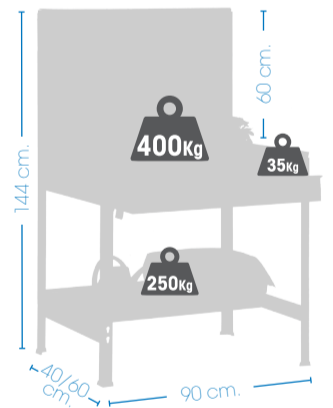

BT-2 Box Garden 900

<p>1 x 90 x 40/60 cm.</p>	<p>2 x 84 cm. 2 x 144 cm.</p>	<p>1 x 90 x 40/60 cm. 1 x 90 x 30 cm.</p>	<p>3 x 90 cm. 4 x 40/60 cm.</p>	<p>1 x 90 cm.</p>
<p>2 x 40/60 cm.</p>	<p>1 x 35Kg 81,5 x 39/49 cm.</p>	<p>4 x</p>	<p>4 x</p>	<p>VIDEO INSTRUCTIONS</p>

144 x 90 x 40 cm.

144 x 90 x 60 cm.

info@simonrack.com
www.simonrack.com
Polígono de Alfamén
C/ Polígono C, nº 3
50.461 Alfamén (Zaragoza) SPAIN
Telf. (+34) 976 628 537
Fax (+34) 976 628 542

INSTRUCTIONS