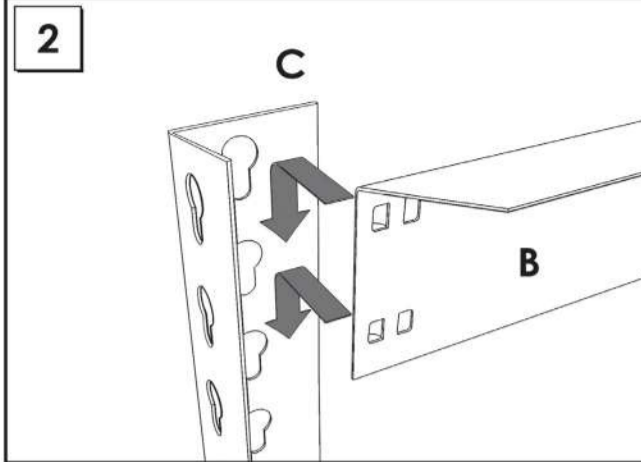

1. 1
2. A - 10 und.
   - B - 10 und.
   - C - 8 und.
   - D - 5 und.

SIMONCLASSIC

SIMONCLICK

SIMONOFFICE

SIMONTALLER

BANCOS DE TRABAJO

SIMONHOME

TAQUILLAS

SIMONTITÁN

SIMONINOX

SIMONPALET

SIMONLEVER

ALTILLOS Y PASILLOS ELEVADOS