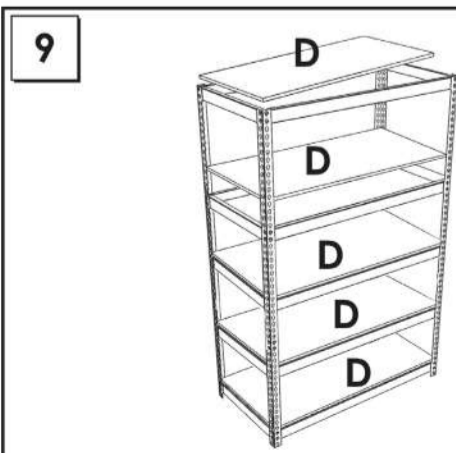

200 x 120 x 60 cm.

78,7 x 47,2 x 23,6 in.

BRICOFORTE 1206-5

Simon Rack
SINCE 1964 - MANUFACTURER

5 Años Garantía
Years Guarantee
Jahre Garantie
Ans Garantie
Anos de Garantia
SIMONRACK

Chipboard

1500 kg
(3307 lb)
Total

On-line instructions: www.instructionsrack.com/bricofortechipboard

*MEDIDAS EN USO USED MEASUREMENTS
MASSNAHMEN IM EINSATZ MESURES EN EMPLOI MEDIDAS EN USO:
1975 x 1210 x 610 mm (77.7" x 47.6" x 24")

www.simonrack.com

ESTANTERIAS SIMON S.L B.50.556.463 PG. ALFAMEN C/POLIGONO C, N°3 ALFAMEN (ZARAGOZA)

www.simonrack.com

INSTRUCTIONS

- 1
- A - 10 und.
 - B - 10 und.
 - C - 8 und.
 - D - 5 und.
-

SIMONCLASSIC

SIMONCLICK

SIMONOFFICE