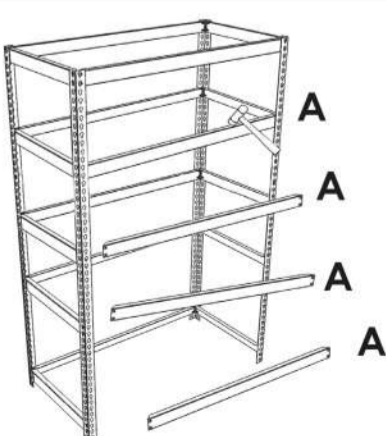

200 x 120 x 60 cm.

78,7 x 47,2 x 23,6 in.

BRICOFORTE 1206-5

Simon Rack
SINCE 1964 - MANUFACTURER

5 Años Garantía
Years Guarantee
Jahre Garantie
Ans Garantie
Anos de Garantia
SIMONRACK

Chipboard

1500 kg
(3307 lb)
Total

On-line instructions: www.instructionsrack.com/bricofortechipboard

*MEDIDAS EN USO USED MEASUREMENTS
MASSNAHMEN IM EINSATZ MESURES EN EMPLOI MEDIDAS EN USO:
1975 x 1210 x 610 mm (77.7" x 47.6" x 24")

www.simonrack.com

ESTANTERIAS SIMON S.L B.50.556.463 PG. ALFAMEN C/POLIGONO C, N°3 ALFAMEN (ZARAGOZA)

www.simonrack.com

INSTRUCTIONS

- 1
- A - 10 und.
 - B - 10 und.
 - C - 8 und.
 - D - 5 und.
-

SIMONCLASSIC

SIMONCLICK

SIMONOFFICE