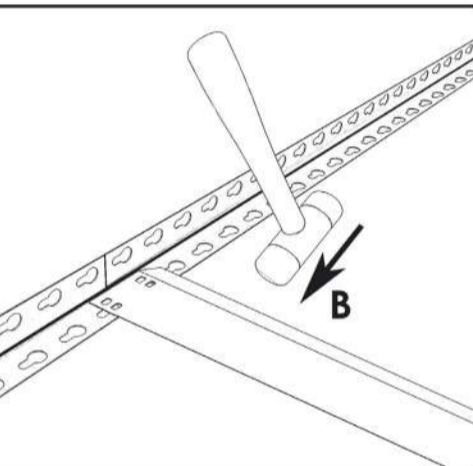

1. 1
2. A - 10 und.
   - B - 10 und.
   - C - 8 und.
   - D - 5 und.

SIMONCLASSIC

SIMONCLICK

SIMONOFFICE

SIMONTALLER

BANCOS DE TRABAJO

SIMONHOME

TAQUILLAS

SIMONTITÁN

SIMONINOX

SIMONPALET

SIMONLEVER

ALTILLOS Y PASILLOS ELEVADOS