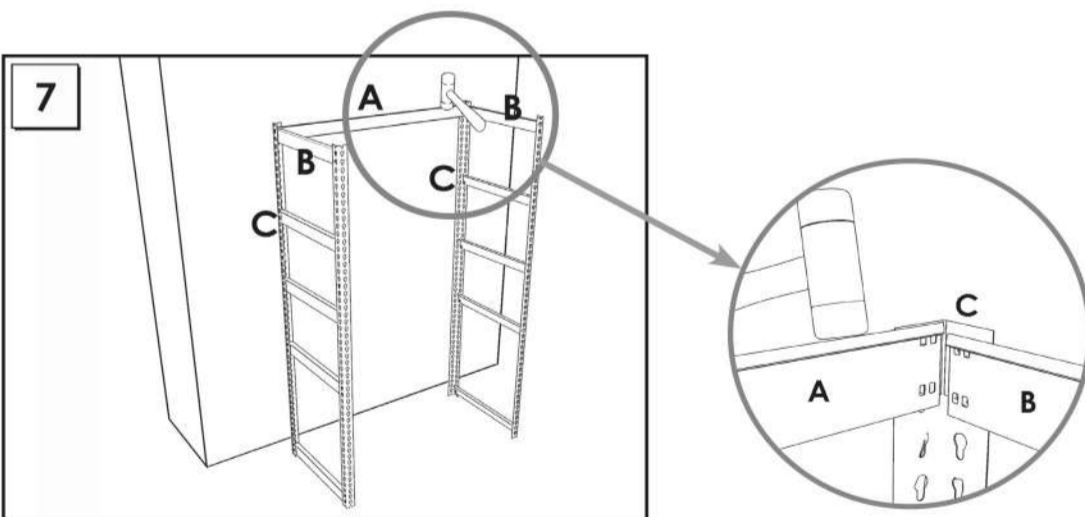

1. 1
2. A - 10 und.
   - B - 10 und.
   - C - 8 und.
   - D - 5 und.

SIMONCLASSIC

SIMONCLICK

SIMONOFFICE

SIMONTALLER

BANCOS DE TRABAJO

SIMONHOME

TAQUILLAS

SIMONTITÁN

SIMONINOX

SIMONPALET

SIMONLEVER

ALTILLOS Y PASILLOS ELEVADOS