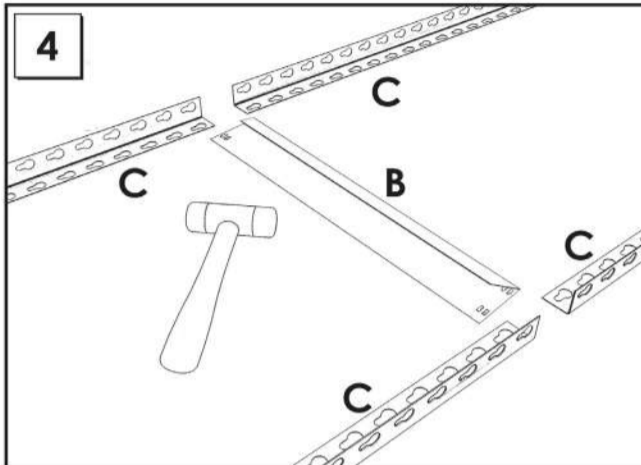

1. 1
2. A - 10 und.
   - B - 10 und.
   - C - 8 und.
   - D - 5 und.

SIMONCLASSIC

SIMONCLICK

SIMONOFFICE

SIMONTALLER

BANCOS DE TRABAJO

SIMONHOME

TAQUILLAS

SIMONTITÁN

SIMONINOX

SIMONPALET

SIMONLEVER

ALTILLOS Y PASILLOS ELEVADOS