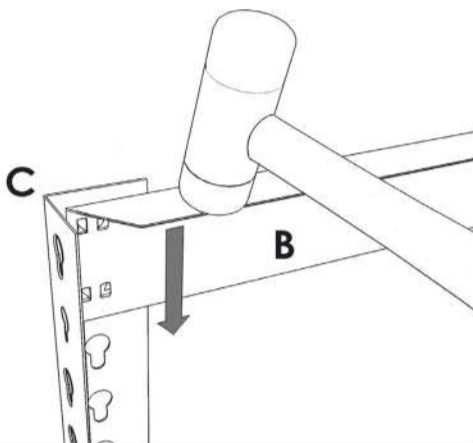

1. 1
2. A - 10 und.
   - B - 10 und.
   - C - 8 und.
   - D - 5 und.

SIMONCLASSIC

SIMONCLICK

SIMONOFFICE

SIMONTALLER

BANCOS DE TRABAJO

SIMONHOME

TAQUILLAS

SIMONTITÁN

SIMONINOX

SIMONPALET

SIMONLEVER

ALTILLOS Y PASILLOS ELEVADOS