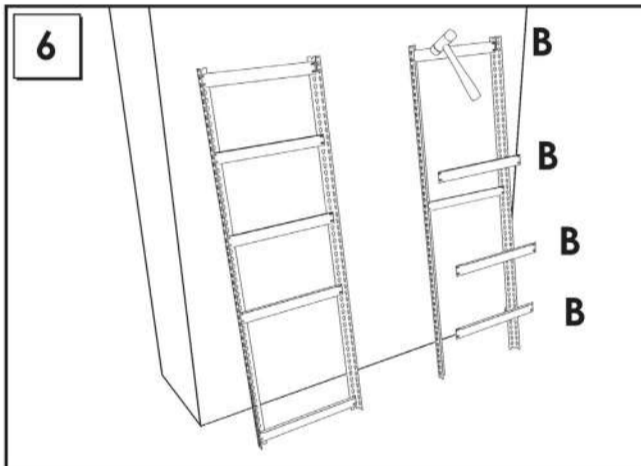

On-line instructions: www.instructionsrack.com/bricofortechipboard

*MEDIDAS EN USO USED MEASUREMENTS
MASSNAHMEN IM EINSATZ MESURES EN EMPLOI MEDIDAS EN USO:
1975 x 1210 x 610 mm (77.7" x 47.6" x 24")

www.simonrack.com

ESTANTERIAS SIMON S.L B.50.556.463 PG. ALFAMEN C/POLIGONO C, N°3 ALFAMEN (ZARAGOZA)

www.simonrack.com

INSTRUCTIONS

- 1
- A - 10 und.
 - B - 10 und.
 - C - 8 und.
 - D - 5 und.
-

SIMONCLASSIC

SIMONCLICK

SIMONOFFICE