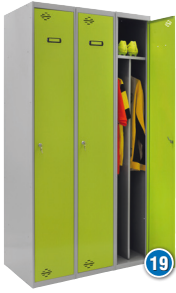

INITIAL

ADDITIONAL

GREY		BLUE (DOORS)	GREY		ORANGE (DOORS)	GREY		GREEN (DOORS)	GREY		PINK (DOORS)
PHOTO	EAN	€/Unit	PHOTO	EAN	€/Unit	PHOTO	EAN	€/Unit	PHOTO	EAN	€/Unit
9	8425437067532	214,40 €	13	8425437068263	214,40 €	17	8425437068997	214,40 €	21	8425437069727	214,40 €
10	8425437067549	379,31 €	14	8425437068270	379,31 €	18	8425437069000	379,31 €	22	8425437069734	379,31 €
11	8425437067556	544,23 €	15	8425437068287	544,23 €	19	8425437069017	544,23 €	23	8425437069741	544,23 €
9	8425437067563	236,63 €	13	8425437068294	236,63 €	17	8425437069024	236,63 €	21	8425437069758	236,63 €
10	8425437067570	423,78 €	14	8425437068300	423,78 €	18	8425437069031	423,78 €	22	8425437069765	423,78 €
11	8425437067587	610,93 €	15	8425437068317	610,93 €	19	8425437069048	610,93 €	23	8425437069772	610,93 €

ASSEMBLED

PACKAGING ASSEMBLED

GREY		BLUE (DOORS)	GREY		ORANGE (DOORS)	GREY		GREEN (DOORS)	GREY		PINK (DOORS)
PHOTO	EAN	€/Unit	PHOTO	EAN	€/Unit	PHOTO	EAN	€/Unit	PHOTO	EAN	€/Unit
9	8425437067594	191,05 €	13	8425437068324	191,05 €	17	8425437069055	191,05 €	21	8425437069789	191,05 €
12	8425437067600	158,28 €	16	8425437068331	158,28 €	20	8425437069062	158,28 €	24	8425437069796	158,28 €
9	8425437067617	208,05 €	13	8425437068348	208,05 €	17	8425437069079	208,05 €	21	8425437069802	208,05 €
12	8425437067624	180,56 €	16	8425437068355	180,56 €	20	8425437069086	180,56 €	24	8425437069819	180,56 €

UNASSEMBLED

PACKAGING UNASSEMBLED

PERSONALIZACIÓN • CUSTOMIZATION • PERSONALISIERUNG PERSONNALISATION • PERSONALIZAÇÃO

OPTION 1
+ 5 % PVP

LOC04
Puertas Multicolor
Multicolour Doors

OPTION 2
+ 5 % PVP

LOC05
Carcasa de Color
Color Housing

OPTION 3
p. 18

LOC06
Imprimación Foto
Photo Primer

ACCESORIOS / ACCESSORIES ZUBEHÖR / ACCESSOIRES / ACESSÓRIOS

LOC07

LOC08

p. 25