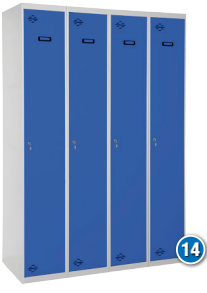

INITIAL

ADDITIONAL

GREY		BLUE (DOORS)
PHOTO	EAN	€/Unit
11	8425437066986	178,99 €
12	8425437066993	309,09 €
13	8425437067006	437,87 €
14	8425437067013	572,77 €
11	8425437067020	207,78 €
12	8425437067037	366,07 €
13	8425437067044	524,37 €

GREY		ORANGE (DOORS)
PHOTO	EAN	€/Unit
16	8425437067716	178,99 €
17	8425437067723	309,09 €
18	8425437067730	437,87 €
19	8425437067747	572,77 €
16	8425437067754	207,78 €
17	8425437067761	366,07 €
18	8425437067778	524,37 €

GREY		GREEN (DOORS)
PHOTO	EAN	€/Unit
21	8425437068447	178,99 €
22	8425437068454	309,09 €
23	8425437068461	437,87 €
24	8425437068478	572,77 €
21	8425437068485	207,78 €
22	8425437068492	366,07 €
23	8425437068508	524,37 €

GREY		PINK (DOORS)
PHOTO	EAN	€/Unit
26	8425437069178	178,99 €
27	8425437069185	309,09 €
28	8425437069192	437,87 €
29	8425437069208	572,77 €
26	8425437069215	207,78 €
27	8425437069222	366,07 €
28	8425437069239	524,37 €