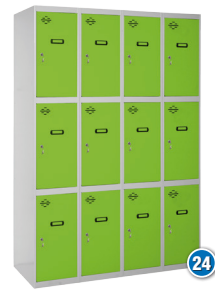

INITIAL

ADDITIONAL

GREY		BLUE (DOORS)	GREY		ORANGE (DOORS)	GREY		GREEN (DOORS)	GREY		PINK (DOORS)
PHOTO	EAN	€/Unit	PHOTO	EAN	€/Unit	PHOTO	EAN	€/Unit	PHOTO	EAN	€/Unit
11	8425437067204	235,88 €	16	8425437067938	235,88 €	21	8425437068669	235,88 €	26	8425437069390	235,88 €
12	8425437067211	309,09 €	17	8425437067945	309,09 €	22	8425437068676	309,09 €	27	8425437069406	309,09 €
13	8425437067228	602,86 €	18	8425437067952	602,86 €	23	8425437068683	602,86 €	28	8425437069413	602,86 €
14	8425437067235	786,35 €	19	8425437067969	786,35 €	24	8425437068690	786,35 €	29	8425437069420	786,35 €
11	8425437067242	262,39 €	16	8425437067976	262,39 €	21	8425437068706	262,39 €	26	8425437069437	262,39 €
12	8425437067259	472,39 €	17	8425437067983	472,39 €	22	8425437068713	472,39 €	27	8425437069444	472,39 €
13	8425437067266	682,38 €	18	8425437067990	682,38 €	23	8425437068720	682,38 €	28	8425437069451	682,38 €