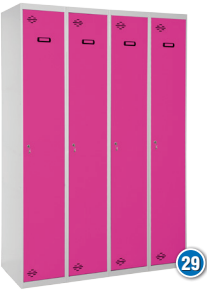

INITIAL

ADDITIONAL

GREY		BLUE (DOORS)
PHOTO	EAN	€/Unit
11	8425437066986	178,99 €
12	8425437066993	309,09 €
13	8425437067006	437,87 €
14	8425437067013	572,77 €
11	8425437067020	207,78 €
12	8425437067037	366,07 €
13	8425437067044	524,37 €

GREY		ORANGE (DOORS)
PHOTO	EAN	€/Unit
16	8425437067716	178,99 €
17	8425437067723	309,09 €
18	8425437067730	437,87 €
19	8425437067747	572,77 €
16	8425437067754	207,78 €
17	8425437067761	366,07 €
18	8425437067778	524,37 €

GREY		GREEN (DOORS)
PHOTO	EAN	€/Unit
21	8425437068447	178,99 €
22	8425437068454	309,09 €
23	8425437068461	437,87 €
24	8425437068478	572,77 €
21	8425437068485	207,78 €
22	8425437068492	366,07 €
23	8425437068508	524,37 €

GREY		PINK (DOORS)
PHOTO	EAN	€/Unit
26	8425437069178	178,99 €
27	8425437069185	309,09 €
28	8425437069192	437,87 €
29	8425437069208	572,77 €
26	8425437069215	207,78 €
27	8425437069222	366,07 €
28	8425437069239	524,37 €