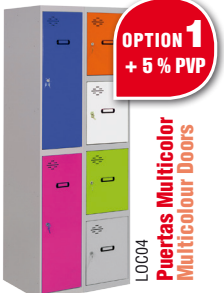

PERSONALIZACIÓN • CUSTOMIZATION • PERSONALISIERUNG
PERSONNALISATION • PERSONALIZAÇÃO