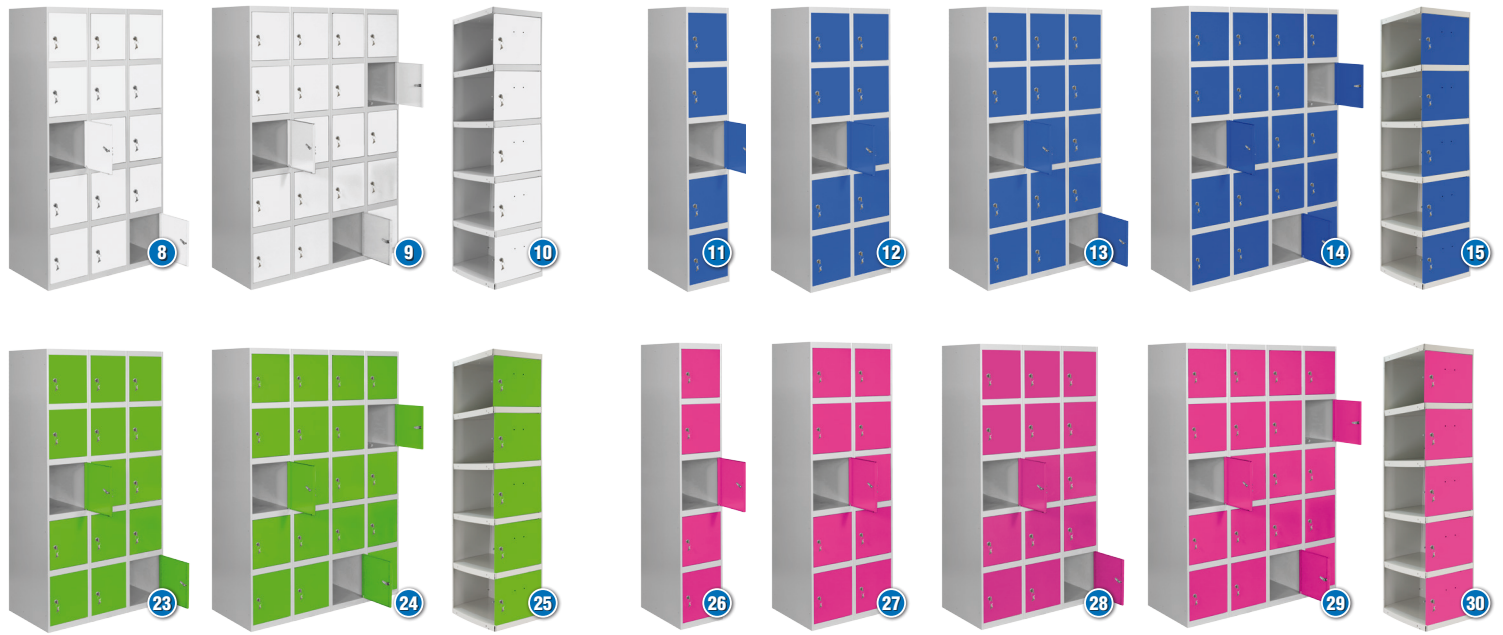

GREY		BLUE (DOORS)	GREY		ORANGE (DOORS)	GREY		GREEN (DOORS)	GREY		PINK (DOORS)
PHOTO	EAN	€/Unit	PHOTO	EAN	€/Unit	PHOTO	EAN	€/Unit	PHOTO	EAN	€/Unit
11	8425437067341	284,84 €	16	8425437068072	284,84 €	21	8425437068805	284,84 €	26	8425437069536	284,84 €
12	8425437067358	517,28 €	17	8425437068089	517,28 €	22	8425437068812	517,28 €	27	8425437069543	517,28 €
13	8425437067365	749,73 €	18	8425437068096	749,73 €	23	8425437068829	749,73 €	28	8425437069550	749,73 €
14	8425437067372	982,17 €	19	8425437068102	982,17 €	24	8425437068836	982,17 €	29	8425437069567	982,17 €
11	8425437067389	316,51 €	16	8425437068119	316,51 €	21	8425437068843	316,51 €	26	8425437069574	316,51 €
12	8425437067396	580,64 €	17	8425437068126	580,64 €	22	8425437068850	580,64 €	27	8425437069581	580,64 €
13	8425437067402	844,76 €	18	8425437068133	844,76 €	23	8425437068867	844,76 €	28	8425437069598	844,76 €

GREY		BLUE (DOORS)	GREY		ORANGE (DOORS)	GREY		GREEN (DOORS)	GREY		PINK (DOORS)
PHOTO	EAN	€/Unit	PHOTO	EAN	€/Unit	PHOTO	EAN	€/Unit	PHOTO	EAN	€/Unit
11	8425437067495	247,40 €	16	8425437068225	247,40 €	21	8425437068959	247,40 €	26	8425437069680	247,40 €
15	8425437067501	211,14 €	20	8425437068232	211,14 €	25	8425437068966	211,14 €	30	8425437069697	211,14 €
11	8425437067518	272,04 €	16	8425437068249	272,04 €	21	8425437068973	272,04 €	26	8425437069703	272,04 €
15	8425437067525	235,61 €	20	8425437068256	235,61 €	25	8425437068980	235,61 €	30	8425437069710	235,61 €

**PERSONALIZACIÓN • CUSTOMIZATION • PERSONALISIERUNG
PERSONNALISATION • PERSONALIZAÇÃO**

OPTION 1
+ 5 % PVP

LOC04
Puertas Multicolor
Multicolour Doors

OPTION 2
+ 5 % PVP

LOC05
Carcasa de Color
Color Housing

OPTION 3
p. 18

LOC06
Imprimación Foto
Photo Primer

RAL 7035

RAL 9003

RAL 5015

RAL 2004

RAL 4010

**ACCESORIOS / ACCESSORIES
ZUBEHÖR / ACCESSOIRES / ACESSÓRIOS**

LOC07

LOC08

p. 25