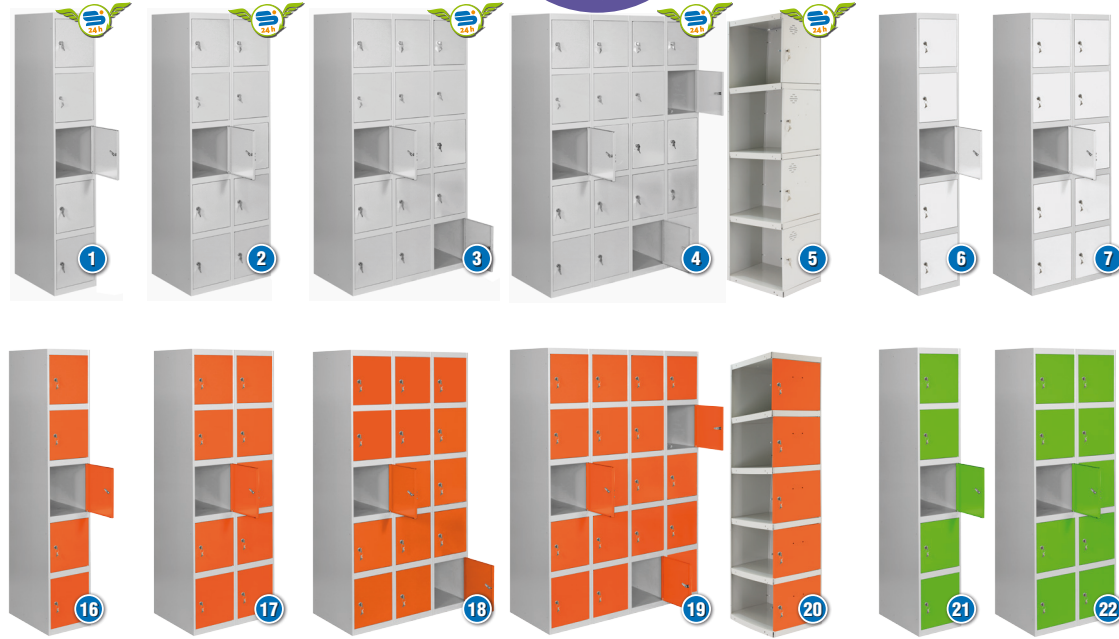

CASILLERO PROFESIONAL MONTADO 5 PUERTAS / METAL LOCKER PROFESSIONAL ASSEMBLED 5 DOORS
SCHLISSFÄCHER PROFESSIONELL MONTIERT 5 TÜREN / CASIER PROFESSIONNEL MONTÉ 5 PORTES
CACIFO PROFESIONAL MONTADO DE 5 PORTAS

MODEL	H x W x D mm (inch)	Kg/Unit (lb/Unit)	GREY			GREY		WHITE (DOORS)
			PHOTO	EAN	€/Unit	PHOTO	EAN	€/Unit
SIMONLOCKER PROF. MON. 5 DOORS 1/1 300	1800 x 300 x 500 (70.9"x11.8"x19.7")	19,00 (41.9)	1	8435104935262	258,94 €	6	8425437066610	284,84 €
SIMONLOCKER PROF. MON. 5 DOORS 2/2 300 (600)	1800 x 600 x 500 (70.9"x23.6"x19.7")	34,10 (75.2)	2	8435104935286	470,26 €	7	8425437066627	517,28 €
SIMONLOCKER PROF. MON. 5 DOORS 3/3 300 (900)	1800 x 900 x 500 (70.9"x35.4"x19.7")	49,10 (108.2)	3	8435104935309	681,57 €	8	8425437066634	749,73 €
SIMONLOCKER PROF. MON. 5 DOORS 4/4 300 (1200)	1800 x 1200 x 500 (70.9"x47.2"x19.7")	64,00 (141.1)	4	8435104935323	892,88 €	9	8425437066641	982,17 €
SIMONLOCKER PROF. MON. 5 DOORS 1/1 400 GREY	1800 x 400 x 500 (70.9"x15.7"x19.7")	21,20 (46.7)	1	8435104935279	287,74 €	6	8425437066658	316,51 €
SIMONLOCKER PROF. MON. 5 DOORS 2/2 400 (800) GREY	1800 x 800 x 500 (70.9"x31.5"x19.7")	39,30 (86.6)	2	8435104935293	527,85 €	7	8425437066665	580,64 €
SIMONLOCKER PROF. MON. 5 DOORS 3/3 400 (1200) GREY	1800 x 1200 x 500 (70.9"x47.2"x19.7")	57,40 (126.5)	3	8435104935316	767,96 €	8	8425437066672	844,76 €

CASILLERO PROFESIONAL DESMONTADO EN CAJA 5 PUERTAS / METAL LOCKER PROFESSIONAL UNASSEMBLED IN BOX 5 DOORS
SCHLISSFÄCHER PROFESSIONELL UNMONTIERT IN BOX 5 TÜREN / CASIER PROFESSIONNEL DÉMONTÉ DANS LA BOÎTE 5 PORTES
CACIFO PROFESIONAL DESMONTADO EM CAIXA DE 5 PORTAS

MODEL	H x W x D mm (inch)	Kg/Unit (lb/Unit)	GREY			GREY		WHITE (DOORS)
			PHOTO	EAN	€/Unit	PHOTO	EAN	€/Unit
SIMONLOCKER PROF. DISM. 5 DOORS 1/1 300 INITIAL	1800x300x500 (70.9"x11.8"x19.7")	18,00 (39.7)	1	8435104947692	224,91 €	6	8425437066764	247,40 €
SIMONLOCKER PROF. DISM. 5 DOORS 1/1 300 ADDITIONAL	1800x300x500 (70.9"x11.8"x19.7")	14,30 (31.5)	5	8435104947708	191,95 €	10	8425437066771	211,14 €
SIMONLOCKER PROF. DISM. 5 DOORS 1/1 400 INITIAL	1800x400x500 (70.9"x15.7"x19.7")	21,00 (46.3)	1	8435104947715	247,31 €	6	8425437066788	272,04 €
SIMONLOCKER PROF. DISM. 5 DOORS 1/1 400 ADDITIONAL	1800x400x500 (70.9"x15.7"x19.7")	17,50 (38.6)	5	8435104947722	214,19 €	10	8425437066795	235,61 €