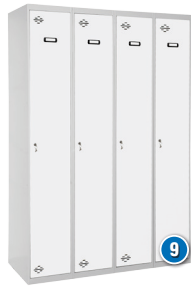

INITIAL

ADDITIONAL

GREY		BLUE (DOORS)
PHOTO	EAN	€/Unit
11	8425437066986	178,99 €
12	8425437066993	309,09 €
13	8425437067006	437,87 €
14	8425437067013	572,77 €
11	8425437067020	207,78 €
12	8425437067037	366,07 €
13	8425437067044	524,37 €

GREY		ORANGE (DOORS)
PHOTO	EAN	€/Unit
16	8425437067716	178,99 €
17	8425437067723	309,09 €
18	8425437067730	437,87 €
19	8425437067747	572,77 €
16	8425437067754	207,78 €
17	8425437067761	366,07 €
18	8425437067778	524,37 €

GREY		GREEN (DOORS)
PHOTO	EAN	€/Unit
21	8425437068447	178,99 €
22	8425437068454	309,09 €
23	8425437068461	437,87 €
24	8425437068478	572,77 €
21	8425437068485	207,78 €
22	8425437068492	366,07 €
23	8425437068508	524,37 €

GREY		PINK (DOORS)
PHOTO	EAN	€/Unit
26	8425437069178	178,99 €
27	8425437069185	309,09 €
28	8425437069192	437,87 €
29	8425437069208	572,77 €
26	8425437069215	207,78 €
27	8425437069222	366,07 €
28	8425437069239	524,37 €