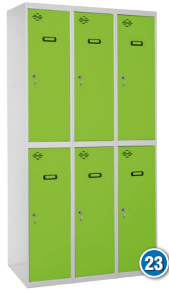

Management System ISO 9001:2015 www.simon.com ID: 9105044225

INITIAL