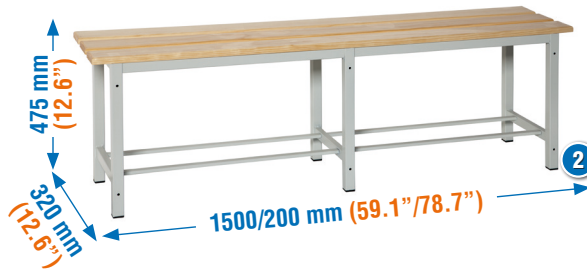

BANCO DE VESTUARIO MONTADO / CHANGING ROOM BENCH ASSEMBLED / UMKLEIDE-SITZBANK MONTIERT / BANC VESTIAIRE MONTÉ / BANCO DE VESTUÁRIO MONTADO

MODEL	HxWxD mm (inch)	Kg/Unit (lb/Unit)	PHOTO	EAN Code	€/Unit
SIMONLOCKER MON. WOOD BENCH 1000	475 x 1000 x 320 (18.7"x39.4"x12.6")	9,00 (66.4)		8435104935408	200,00 €
SIMONLOCKER MON. WOOD BENCH 1500	475 x 1500 x 320 (18.7"x59.1"x12.6")	14,00 (110.2)		8435104935415	292,50 €
SIMONLOCKER MON. WOOD BENCH 2000	475 x 2000 x 320 (18.7"x78.7"x12.6")	16,00 (121.7)		8435104935422	331,50 €
SIMONLOCKER MON. METAL BENCH 1000	475 x 1000 x 320 (18.7"x39.4"x12.6")	10,00 (77.6)		8435104936467	164,00 €
SIMONLOCKER MON. METAL BENCH 1500	475 x 1500 x 320 (18.7"x59.1"x12.6")	15,00 (44.1)		8435104935439	268,00 €

BANCO DE VESTUARIO DESMONTADO / CHANGING ROOM BENCH UNASSEMBLED / UMKLEIDE-SITZBANK UNMONTIERT / BANC VESTIAIRE DÉMONTÉ / BANCO DE VESTUÁRIO DESMONTADO

MODEL	HxWxD mm (inch)	Kg/Unit (lb/Unit)	PHOTO	EAN Code	€/Unit
SIMONLOCKER DISM. WOOD BENCH 1000	475 x 1000 x 320 (18.7"x39.4"x12.6")	8,00 (66.4)		8435104936436	185,00 €
SIMONLOCKER DISM. WOOD BENCH 1500	475 x 1500 x 320 (18.7"x59.1"x12.6")	11,00 (110.2)		8435104936443	277,50 €
SIMONLOCKER DISM. WOOD BENCH 2000	475 x 2000 x 320 (18.7"x78.7"x12.6")	13,00 (121.7)		8435104936450	314,50 €
SIMONLOCKER DISM. METAL BENCH 1000	475 x 1000 x 320 (18.7"x39.4"x12.6")	10,00 (77.6)		8435104986295	151,70 €
SIMONLOCKER DISM. METAL BENCH 1500	475 x 1500 x 320 (18.7"x59.1"x12.6")	15,00 (44.1)		8435104986301	247,90 €

PERCHEROS / WALL COAT RACK / WANDGARDEROBE PORTE-MANTEAU MURAL / CABIDE DE PAREDE