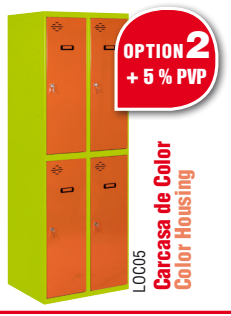

PERSONALIZACIÓN • CUSTOMIZATION • PERSONALISIERUNG
PERSONNALISATION • PERSONALIZAÇÃO