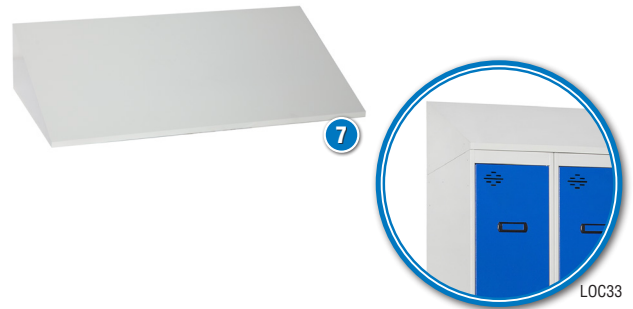

COMPATIBLE

5

CERRADURA ELECTRONICA SINGLE USER

6

CERRADURA ELECTRONICA MULTI USER

7

Sobretechos inclinados/Sloping roofs/Schrägdächer/Plafond incliné/Telhados inclinados

Description	H x W x D mm (inch)	Grey EAN Code	€/Unit
7 SOBRETECHO 300 / Sloping roofs 300	200 x 300 x 500 (7.9"x11.8"x19.7")	8435104935781	25,10 €
7 SOBRETECHO 400 / Sloping roofs 400	200 x 400 x 500 (7.9"x15.8"x19.7")	8435104935798	27,68 €