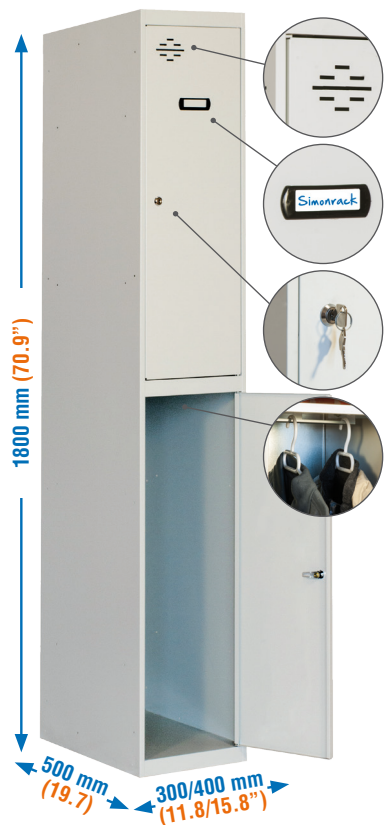

TAQUILLA METÁLICA PROFESIONAL MONTADA TÁNDEM / METAL LOCKER PROFESSIONAL ASSEMBLED TANDEM
METALLSPINDE PROFESSIONELL MONTIERT TANDEM / VESTIAIRE MÉTALLIQUE PROFESSIONNEL MONTÉ TANDEM
ARMÁRIO DE METAL PROFISSIONAL MONTADO EM TANDEM

MODEL	H x W x D mm (inch)	Kg/Unit (lb/Unit)	GREY			GREY			WHITE (DOORS)
			PHOTO	EAN	€/Unit	PHOTO	EAN	€/Unit	€/Unit
SIMONLOCKER PROF. MON. TANDEM 1/1 300	1800 x 300 x 500 (70.9"x11.8"x19.7")	19,00 (41.9)	1	8435104935057	183,26 €	6	8425437066368	201,58 €	
SIMONLOCKER PROF. MON. TANDEM 2/2 300 (600)	1800 x 600 x 500 (70.9"x23.6"x19.7")	34,10 (75.2)	2	8435104935071	280,99 €	7	8425437066375	309,09 €	
SIMONLOCKER PROF. MON. TANDEM 3/3 300 (900)	1800 x 900 x 500 (70.9"x35.4"x19.7")	49,10 (108.2)	3	8435104935095	459,81 €	8	8425437066382	505,79 €	
SIMONLOCKER PROF. MON. TANDEM 4/4 300 (1200)	1800 x 1200 x 500 (70.9"x47.2"x19.7")	64,00 (141.1)	4	8435104935118	598,08 €	9	8425437066399	657,89 €	
SIMONLOCKER PROF. MON. TANDEM 1/1 400 GREY	1800 x 400 x 500 (70.9"x15.7"x19.7")	21,20 (46.7)	1	8435104935064	203,79 €	6	8425437066405	224,17 €	
SIMONLOCKER PROF. MON. TANDEM 2/2 400 (800) GREY	1800 x 800 x 500 (70.9"x31.5"x19.7")	39,30 (86.6)	2	8435104935088	362,59 €	7	8425437066412	398,85 €	
SIMONLOCKER PROF. MON. TANDEM 3/3 400 (1200) GREY	1800 x 1200 x 500 (70.9"x47.2"x19.7")	57,40 (126.5)	3	8435104935101	521,40 €	8	8425437066429	573,54 €	

TAQUILLA METÁLICA PROFESIONAL DESMONTADA EN CAJA TÁNDEM / METAL LOCKER PROFESSIONAL UNASSEMBLED IN BOX TANDEM / METALLSPINDE PROFESSIONELL UNMONTIERTI IN BOX SINGLE / VESTIAIRE MÉTALLIQUE PROFESSIONNEL DÉMONTÉ DANS LA BOÎTE SINGLE / ARMÁRIO DE METAL PROFISSIONAL DESMONTADO EM CAIXA EM TANDEM

MODEL	H x W x D mm (inch)	Kg/Unit (lb/Unit)	GREY			GREY			WHITE (DOORS)
			PHOTO	EAN	€/Unit	PHOTO	EAN	€/Unit	€/Unit
SIMONLOCKER PROF. DISM. TANDEM 1/1 300 INITIAL	1800x300x500 (70.9"x11.8"x19.7")	18,00 (39.7)	1	8435104947579	164,94 €	6	8425437066436	181,44 €	
SIMONLOCKER PROF. DISM. TANDEM 1/1 300 ADDITIONAL	1800x300x500 (70.9"x11.8"x19.7")	14,30 (31.5)	5	8435104947586	141,10 €	10	8425437066443	155,20 €	
SIMONLOCKER PROF. DISM. TANDEM 1/1 400 INITIAL	1800x400x500 (70.9"x15.7"x19.7")	21,00 (46.3)	1	8435104947593	180,64 €	6	8425437066450	198,71 €	
SIMONLOCKER PROF. DISM. TANDEM 1/1 400 ADDITIONAL	1800x400x500 (70.9"x15.7"x19.7")	17,50 (38.6)	5	8435104947609	155,65 €	10	8425437066467	171,22 €