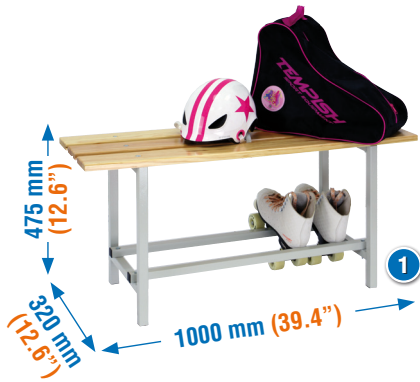

BANCO DE VESTUARIO MONTADO / CHANGING ROOM BENCH ASSEMBLED / UMKLEIDE-SITZBANK MONTIERT / BANC VESTIAIRE MONTÉ / BANCO DE VESTUÁRIO MONTADO

MODEL	HxWxD mm (inch)	Kg/Unit (lb/Unit)	PHOTO	EAN Code	€/Unit
SIMONLOCKER MON. WOOD BENCH 1000	475 x 1000 x 320 (18.7"x39.4"x12.6")	9,00 (66.4)		8435104935408	200,00 €
SIMONLOCKER MON. WOOD BENCH 1500	475 x 1500 x 320 (18.7"x59.1"x12.6")	14,00 (110.2)		8435104935415	292,50 €
SIMONLOCKER MON. WOOD BENCH 2000	475 x 2000 x 320 (18.7"x78.7"x12.6")	16,00 (121.7)		8435104935422	331,50 €
SIMONLOCKER MON. METAL BENCH 1000	475 x 1000 x 320 (18.7"x39.4"x12.6")	10,00 (77.6)		8435104936467	164,00 €
SIMONLOCKER MON. METAL BENCH 1500	475 x 1500 x 320 (18.7"x59.1"x12.6")	15,00 (44.1)		8435104935439	268,00 €

BANCO DE VESTUARIO DESMONTADO / CHANGING ROOM BENCH UNASSEMBLED / UMKLEIDE-SITZBANK UNMONTIERT / BANC VESTIAIRE DÉMONTÉ / BANCO DE VESTUÁRIO DESMONTADO

MODEL	HxWxD mm (inch)	Kg/Unit (lb/Unit)	PHOTO	EAN Code	€/Unit
SIMONLOCKER DISM. WOOD BENCH 1000	475 x 1000 x 320 (18.7"x39.4"x12.6")	8,00 (66.4)		8435104936436	185,00 €
SIMONLOCKER DISM. WOOD BENCH 1500	475 x 1500 x 320 (18.7"x59.1"x12.6")	11,00 (110.2)		8435104936443	277,50 €
SIMONLOCKER DISM. WOOD BENCH 2000	475 x 2000 x 320 (18.7"x78.7"x12.6")	13,00 (121.7)		8435104936450	314,50 €
SIMONLOCKER DISM. METAL BENCH 1000	475 x 1000 x 320 (18.7"x39.4"x12.6")	10,00 (77.6)		8435104986295	151,70 €
SIMONLOCKER DISM. METAL BENCH 1500	475 x 1500 x 320 (18.7"x59.1"x12.6")	15,00 (44.1)		8435104986301	247,90 €

PERCHEROS / WALL COAT RACK / WANDGARDEROBE PORTE-MANTEAU MURAL / CABIDE DE PAREDE