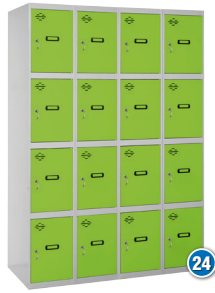

INITIAL

ADDITIONAL

GREY		BLUE (DOORS)	GREY		ORANGE (DOORS)	GREY		GREEN (DOORS)	GREY		PINK (DOORS)
PHOTO	EAN	€/Unit	PHOTO	EAN	€/Unit	PHOTO	EAN	€/Unit	PHOTO	EAN	€/Unit
11	8425437067273	260,89 €	16	8425437068003	260,89 €	21	8425437068737	260,89 €	26	8425437069468	260,89 €
12	8425437067280	469,38 €	17	8425437068010	469,38 €	22	8425437068744	469,38 €	27	8425437069475	469,38 €
13	8425437067297	677,88 €	18	8425437068027	677,88 €	23	8425437068751	677,88 €	28	8425437069482	677,88 €
14	8425437067303	886,37 €	19	8425437068034	886,37 €	24	8425437068768	886,37 €	29	8425437069499	886,37 €
11	8425437067310	290,01 €	16	8425437068041	290,01 €	21	8425437068775	290,01 €	26	8425437069505	290,01 €
12	8425437067327	527,62 €	17	8425437068058	527,62 €	22	8425437068782	527,62 €	27	8425437069512	527,62 €
13	8425437067334	765,23 €	18	8425437068065	765,23 €	23	8425437068799	765,23 €	28	8425437069529	765,23 €

GREY		BLUE (DOORS)	GREY		ORANGE (DOORS)	GREY		GREEN (DOORS)	GREY		PINK (DOORS)
PHOTO	EAN	€/Unit	PHOTO	EAN	€/Unit	PHOTO	EAN	€/Unit	PHOTO	EAN	€/Unit
11	8425437067457	213,49 €	16	8425437068188	213,49 €	21	8425437068911	213,49 €	26	8425437069642	213,49 €
15	8425437067464	179,82 €	20	8425437068195	179,82 €	25	8425437068928	179,82 €	30	8425437069659	179,82 €
11	8425437067471	234,52 €	16	8425437068201	234,52 €	21	8425437068935	234,52 €	26	8425437069666	234,52 €
15	8425437067488	200,85 €	20	8425437068218	200,85 €	25	8425437068942	200,85 €	30	8425437069673	200,85 €

PERSONALIZACIÓN • CUSTOMIZATION • PERSONALISIERUNG PERSONNALISATION • PERSONALIZAÇÃO

ACCESORIOS / ACCESSORIES ZUBEHÖR / ACCESSOIRES / ACESSÓRIOS

p. 25