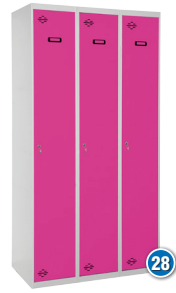

INITIAL

ADDITIONAL

GREY		BLUE (DOORS)
PHOTO	EAN	€/Unit
11	8425437066986	178,99 €
12	8425437066993	309,09 €
13	8425437067006	437,87 €
14	8425437067013	572,77 €
11	8425437067020	207,78 €
12	8425437067037	366,07 €
13	8425437067044	524,37 €

GREY		ORANGE (DOORS)
PHOTO	EAN	€/Unit
16	8425437067716	178,99 €
17	8425437067723	309,09 €
18	8425437067730	437,87 €
19	8425437067747	572,77 €
16	8425437067754	207,78 €
17	8425437067761	366,07 €
18	8425437067778	524,37 €

GREY		GREEN (DOORS)
PHOTO	EAN	€/Unit
21	8425437068447	178,99 €
22	8425437068454	309,09 €
23	8425437068461	437,87 €
24	8425437068478	572,77 €
21	8425437068485	207,78 €
22	8425437068492	366,07 €
23	8425437068508	524,37 €

GREY		PINK (DOORS)
PHOTO	EAN	€/Unit
26	8425437069178	178,99 €
27	8425437069185	309,09 €
28	8425437069192	437,87 €
29	8425437069208	572,77 €
26	8425437069215	207,78 €
27	8425437069222	366,07 €
28	8425437069239	524,37 €