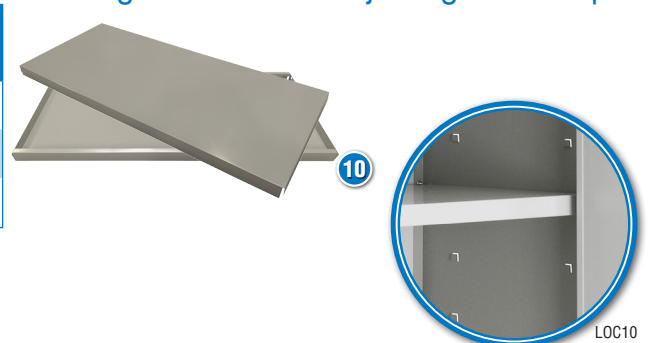

Bandeja Armario/Wardrobe Tray/Kleiderschrank Tablett/ Plateau de garde-robe/Bandeja de guarda-roupa

Description	H x W x D mm (inch)	Grey EAN Code	€/Unit
10 BANDEJA ARMARIO MULTIUSOS 600 Metal wardrobe tray 600	600 x 400 (23.6"x15.8")	8425437080289	9,45 €
10 BANDEJA ARMARIO MULTIUSOS 800 Metal wardrobe tray 800	800 x 400 (31.5"x15.8")	8425437080296	12,39 €
10 BANDEJA ARMARIO MULTIUSOS 1000 Metal wardrobe tray 1000	1000 x 400 (39.4"x15.8")	8425437080302	15,33 €